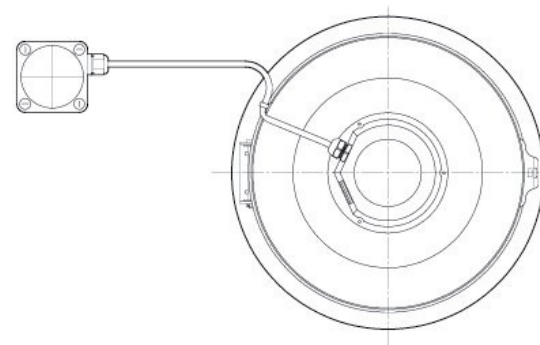

Dimensioner

TFSR	A	B	øC	øD	HC
160	120	145	334	380	205

Kopplingsschema

Prestandakurva

Hydraulisk data

Erforderligt luftflöde	0.06 m³/s
Nödvändigt statiskt tryck	229 Pa
Arbetsluftflöde	0.06 m³/s
Statiskt arbetstryck	229 Pa
Luftdensitet	1.204 kg/m³
Effekt	49.7 W
Varvtalsstyrning - RPM	2427 rpm
Ström	0.22 A
SFP	0.827 kW/m³/s
Styrspänningen	230.0 V
Matningsspänning	230 V