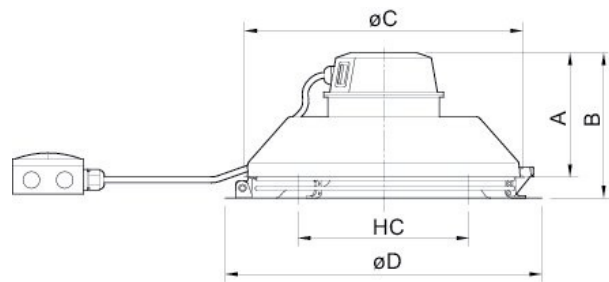

Dimensioner

TFSR	A	B	øC	øD	HC
160	120	145	334	380	205

Kopplingsschema

Prestandakurva

Hydraulisk data

Erforderligt luftflöde	0.06 m³/s
Nödvändigt statiskt tryck	229 Pa
Arbetsluftflöde	0.06 m³/s
Statiskt arbetstryck	229 Pa
Luftdensitet	1.204 kg/m³
Effekt	49.7 W
Varvtalsstyrning - RPM	2427 rpm
Ström	0.22 A
SFP	0.827 kW/m³/s
Styrspänningen	230.0 V
Matningsspänning	230 V