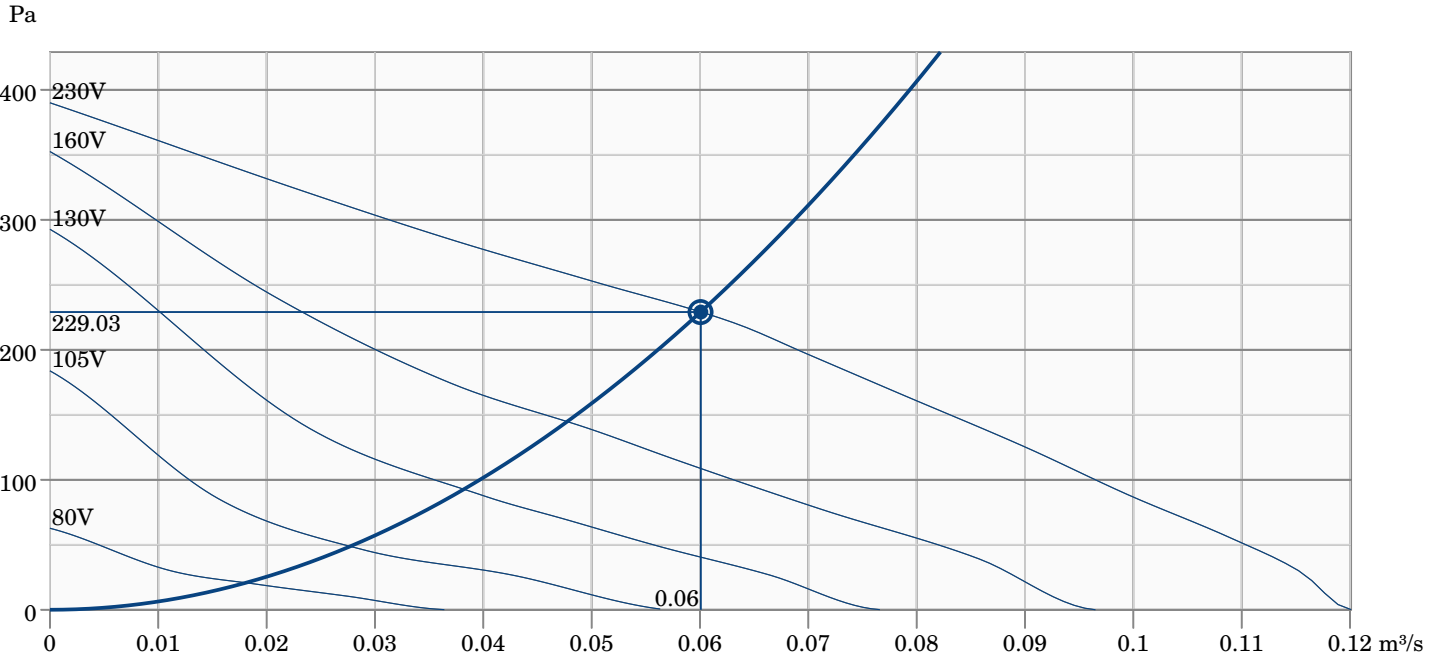

Dimensioner

TFSR	A	B	øC	øD	HC
160	120	145	334	380	205

Kopplingsschema

Prestandakurva

Hydraulisk data

Erforderligt luftflöde	0.06 m³/s
Nödvändigt statiskt tryck	229 Pa
Arbetsluftflöde	0.06 m³/s
Statiskt arbetstryck	229 Pa
Luftdensitet	1.204 kg/m³
Effekt	49.7 W
Varvtalsstyrning - RPM	2427 rpm
Ström	0.22 A
SFP	0.827 kW/m³/s
Styrspänningen	230.0 V
Matningsspänning	230 V