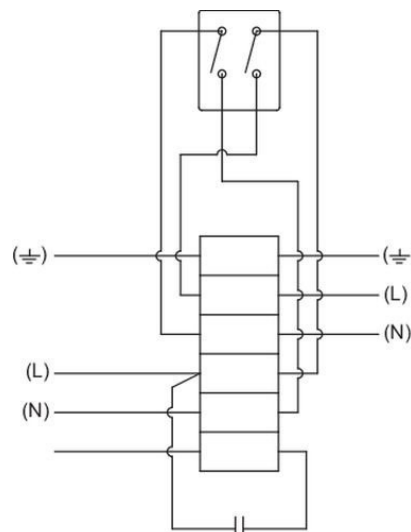

Dimensioner

TFSR	A	B	øC	øD	HC
160	120	145	334	380	205

Kopplingsschema

Prestandakurva

Hydraulisk data

Erforderligt luftflöde	0.06 m³/s
Nödvändigt statiskt tryck	229 Pa
Arbetsluftflöde	0.06 m³/s
Statiskt arbetstryck	229 Pa
Luftdensitet	1.204 kg/m³
Effekt	49.7 W
Varvtalsstyrning - RPM	2427 rpm
Ström	0.22 A
SFP	0.827 kW/m³/s
Styrspänningen	230.0 V
Matningsspänning	230 V