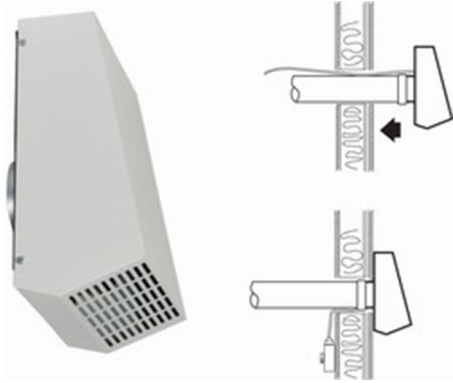

RVF 100 M

Artikelnummer: 1254

Variant : 230V 1~ 50Hz

Beskrivning

Frånluftsfläkt för montering på yttervägg

- Spänningsreglerbar
- Inbyggt motorskydd
- Underhållsfri och driftsäker

RVF är en frånluftsfläkt för placering på yttervägg. Enheten består av fläkthjul med bakåtböjda skovlar och en skyddande kåpa i galvaniserad plåt, pulverlackerad vit. För att skydda motorn mot överhettning har fläkten impedansmotorskydd.