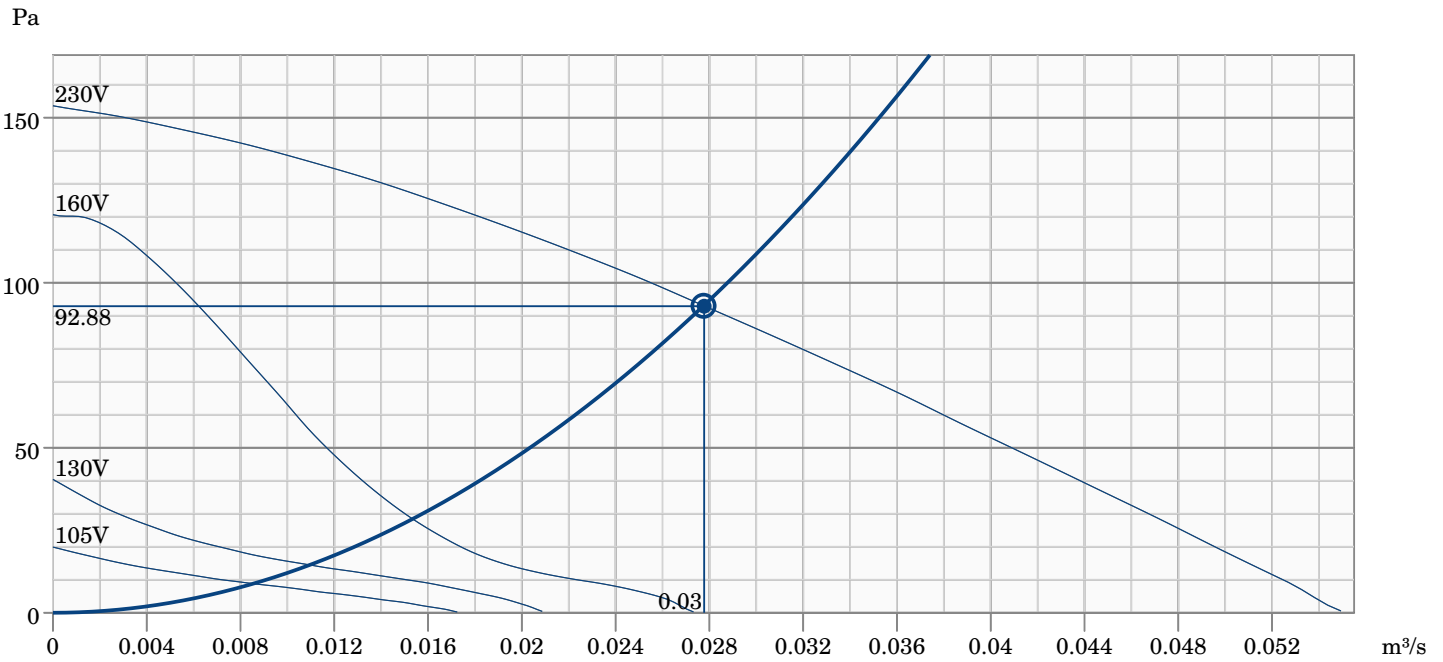

Tekniska parametrar

Nominella data	
Spänning (nominal)	230 V
Frekvens	50 Hz
Fas	1~
Tillförd effekt	28 W
Ström	0,161 A
Varvtal	2 489 r.p.m.
Luftflöde	max 0,0555 m ³ /s
Max temperatur på transporterad luft	max 70 °C
Max temperatur på transporterad luft vid spänningsreglering	70 °C
Ljuddata	
Ljudtrycksnivå, 10 m (fritt fält)	26 dB(A)
Skydd/Klassificering	
Kapslingsklass, motor	IP44
Isolationsklass	B
Data enligt ErP	
Energiklass, Standardaggregat	F
Energiklass, Lokala krav	C
Redo för ErP-krav	ErP 2016; ErP 2018
Dimensioner och vikt	
Kanalanslutning: cirkulär, insug	100 mm
Kanalanslutning: cirkulär, utblås	100 mm
Vikt	3,5 kg
Andra	
Typ kanalanslutning	Cirkulär
Motortyp	AC

Dimensioner

Kopplingschema

230V 1~

Prestandakurva

Hydraulisk data

Erforderligt luftflöde	0.03 m³/s
Nödvändigt statiskt tryck	93 Pa
Arbetsluftflöde	0.03 m³/s
Statiskt arbetstryck	93 Pa
Luftdensitet	1.204 kg/m³
Effekt	27.5 W
Varvtalsstyrning - RPM	2515 rpm
Ström	0.16 A
SFP	0.990 kW/m³/s
Styrspänningen	230.0 V
Matningsspänning	230 V