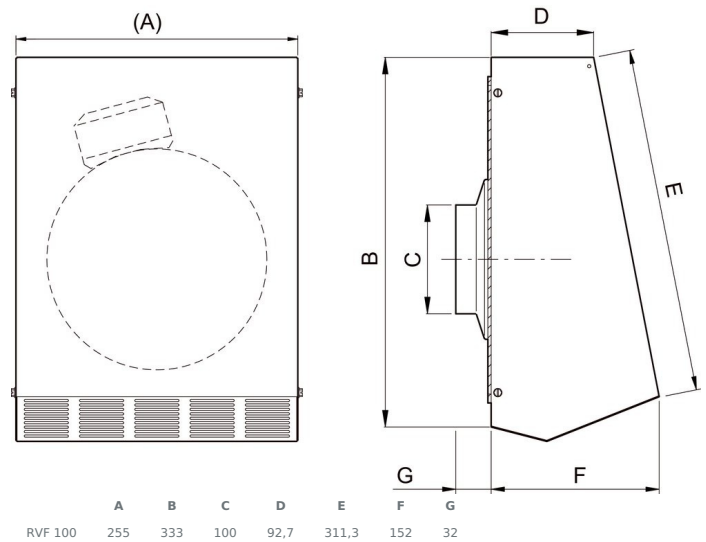

RVF 100 M

Artikelnummer: 1254

Variant : 230V 1~ 50Hz

Beskrivning

Frånluftsfläkt för montering på yttervägg

- Spänningsreglerbar
- Inbyggt motorskydd
- Underhållsfri och driftsäker

RVF är en frånluftsfläkt för placering på yttervägg. Enheten består av fläkthjul med bakåtböjda skovlar och en skyddande kåpa i galvaniserad plåt, pulverlackerad vit. För att skydda motorn mot överhettning har fläkten impedansmotorskydd.

Tekniska parametrar

Nominella data	
Spänning (nominal)	230 V
Frekvens	50 Hz
Fas	1~
Tillförd effekt	28 W
Ström	0,161 A
Varvtal	2 489 r.p.m.
Luftflöde	max 0,0555 m ³ /s
Max temperatur på transporterad luft	max 70 °C
Max temperatur på transporterad luft vid spänningsreglering	70 °C
Ljuddata	
Ljudtrycksnivå, 10 m (fritt fält)	26 dB(A)
Skydd/Klassificering	
Kapslingsklass, motor	IP44
Isolationsklass	B
Data enligt ErP	
Energiklass, Standardaggregat	F
Energiklass, Lokala krav	C
Redo för ErP-krav	ErP 2016; ErP 2018
Dimensioner och vikt	
Kanalanslutning: cirkulär, insug	100 mm
Kanalanslutning: cirkulär, utblås	100 mm
Vikt	3,5 kg
Andra	
Typ kanalanslutning	Cirkulär
Motortyp	AC

Dimensioner

Kopplingschema

230V 1~

Prestandakurva

Hydraulisk data

Erforderligt luftflöde	0.03 m³/s
Nödvändigt statiskt tryck	93 Pa
Arbetsluftflöde	0.03 m³/s
Statiskt arbetstryck	93 Pa
Luftdensitet	1.204 kg/m³
Effekt	27.5 W
Varvtalsstyrning - RPM	2515 rpm
Ström	0.16 A
SFP	0.990 kW/m³/s
Styrspänningen	230.0 V
Matningsspänning	230 V