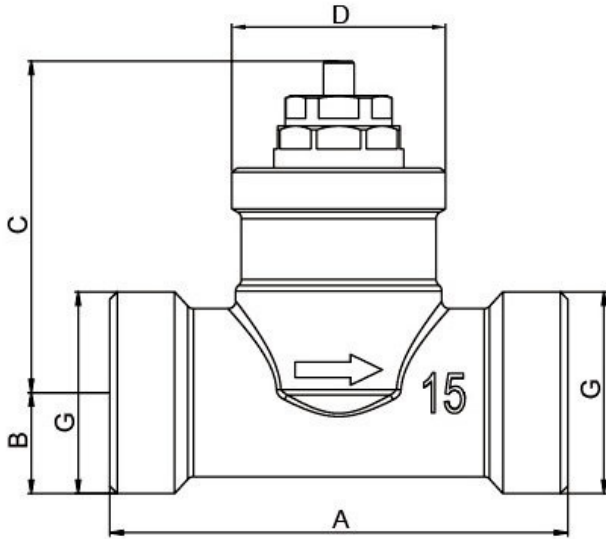

Argus-CTV10 Ventil

Artikelnummer: [1247](#)

Variant : Standardvärde

Tekniska parametrar

Dimensioner och vikt

Vikt 0,22 kg

Dimensioner

	A	B	C	D	G
CTV10	54	10,5	45	M28 x 1.5	G 1/2"
CTV15	60	13	45	M28 x 1.5	G 3/4"
CTV20	68	16,5	45	M28 x 1.5	G 1"