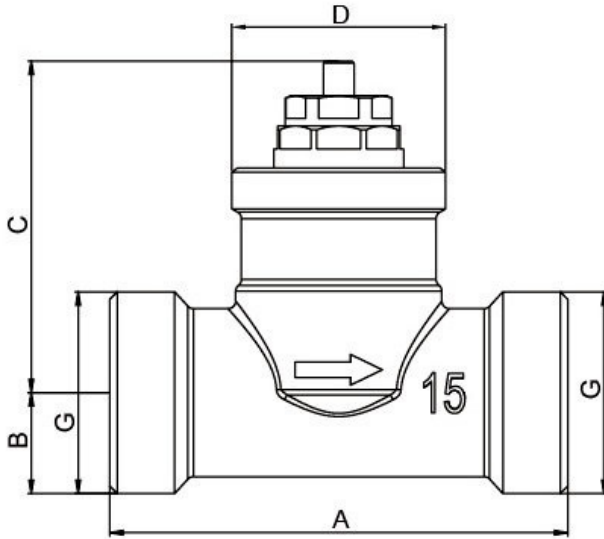

### Dimensioner och vikt

Vikt 0,22 kg

## Dimensioner

	A	B	C	D	G
CTV10	54	10,5	45	M28 x 1.5	G 1/2"
CTV15	60	13	45	M28 x 1.5	G 3/4"
CTV20	68	16,5	45	M28 x 1.5	G 1"