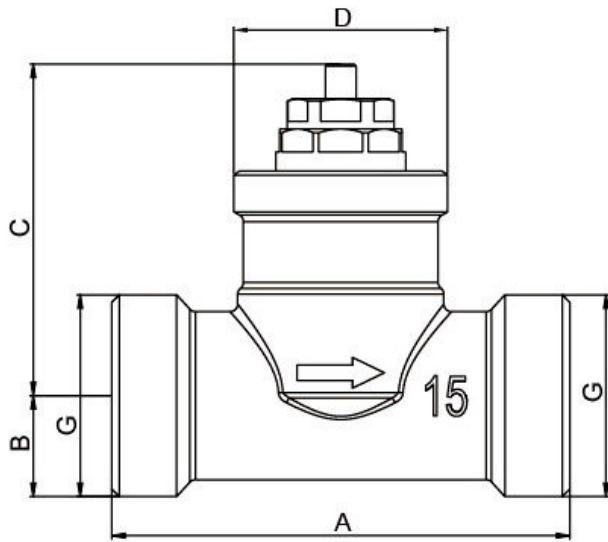

### Dimensioner och vikt

Vikt 0,22 kg

## Dimensioner

	A	B	C	D	G
CTV10	54	10,5	45	M28 x 1.5	G 1/2"
CTV15	60	13	45	M28 x 1.5	G 3/4"
CTV20	68	16,5	45	M28 x 1.5	G 1"