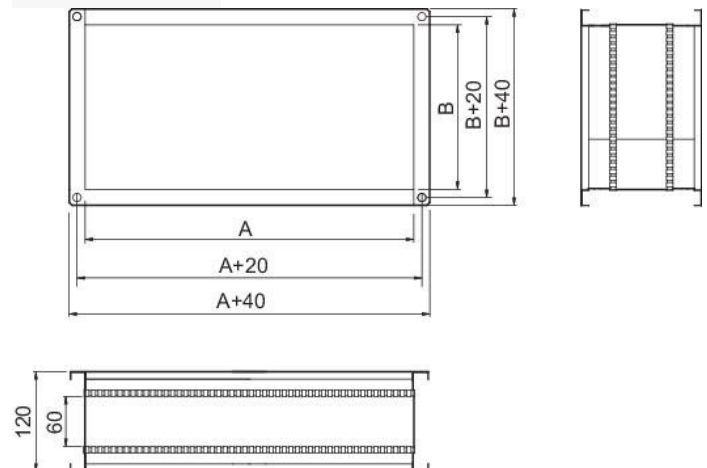

DS 70-40 Dukstos

Artikelnummer: [1551](#)

Variant : Standardvärde

Beskrivning

Rektangulär dukstos

Dukstos för KE/KT, RS och RSI. Fästs med gejder mot fläkten och kanalen. Flexibel längd från 100 till 158 mm.

Tekniska parametrar

Dimensioner och vikt

Vikt	1,8 kg
------	--------

Dimensioner

	A	B
DS 30-15	300	150
DS 40-20	400	200
DS 50-25	500	250
DS 50-30	500	300
DS 50-40	500	400
DS 60-30	600	300
DS 60-35	600	350
DS 60-40	600	400
DS 60-50	600	500
DS 70-30	700	300
DS 70-40	700	400
DS 80-35	800	350
DS 80-50	800	500
DS 90-30	900	300
DS 100-35	1000	350
DS 100-50	1000	500
DS 110-30	1100	300
DS 120-50	1200	500