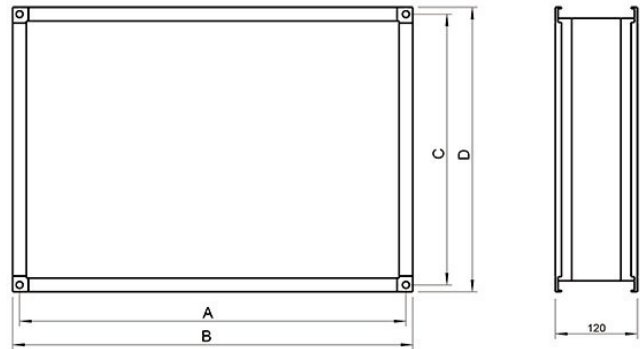

### Beskrivning

Utloppsstos.\_x000D\_

.\_x000D\_

Dukstos för enkelsugande radialfläktar CE/CT, CKS och DKEX.\_x000D\_

utloppsstosen USE fästes med gejder mot kanal. Flexibel längd från 65 till 120 mm.

#### Dimensioner och vikt

Vikt	1	kg
------	---	----

### Dimensioner

A	B	C	D
319	339	169	189