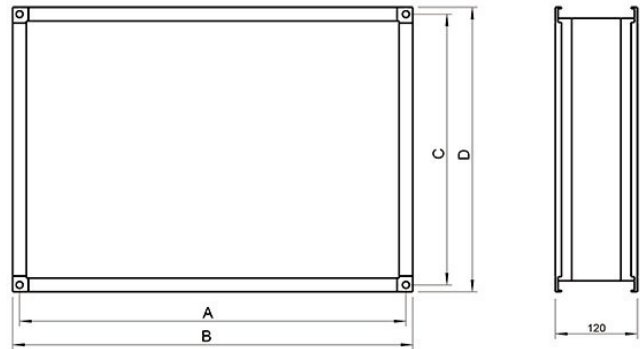

USE 250 Utloppsdukstos

Artikelnummer: [1597](#)

Variant : Standardvärde

Beskrivning

Utloppsstos._x000D_

._x000D_

Dukstos för enkelsugande radialfläktar CE/CT, CKS och DKEX._x000D_

utloppsstosen USE fästes med gejder mot kanal. Flexibel längd från 65 till 120 mm.

Tekniska parametrar

Dimensioner och vikt

Vikt	1	kg
------	---	----

Dimensioner

A	B	C	D
339	359	199	219

Dokument

[Bvd Dukstos EV AR-AXC, EVH, DS, ISE, USE ID4.pdf](#)