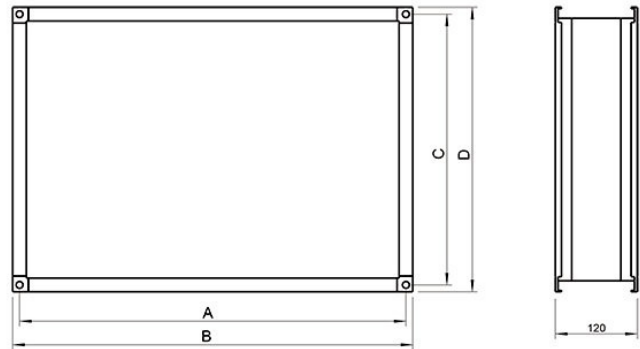

USE 355 Utloppsdukstos

Artikelnummer: [1600](#)

Variant : Standardvärde

Beskrivning

Utloppsstos._x000D_

._x000D_

Dukstos för enkelsugande radialfläktar CE/CT, CKS och DKEX._x000D_

utloppsstosen USE fästes med gejder mot kanal. Flexibel längd från 65 till 120 mm.

Tekniska parametrar

Dimensioner och vikt

Vikt	1,3 kg
------	--------

Dimensioner

A	B	C	D
469	489	269	289

Dokument

[Bvd Dukstos EV AR-AXC, EVH, DS, ISE, USE ID4.pdf](#)