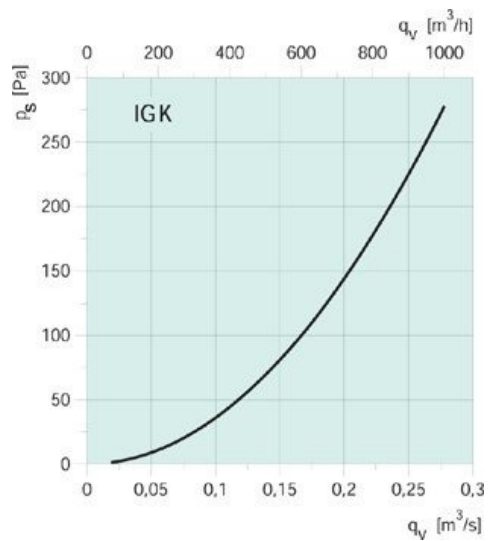

Dimensioner och vikt	
Kanalanslutning: cirkulär, insug	100 mm
Kanalanslutning: cirkulär, utblås	100 mm
Vikt	1,4 kg
Andra	
Typ kanalanslutning	Cirkulär

Dimensioner

ØA	B
100	37

Insect mesh

Prestanda

Dokument