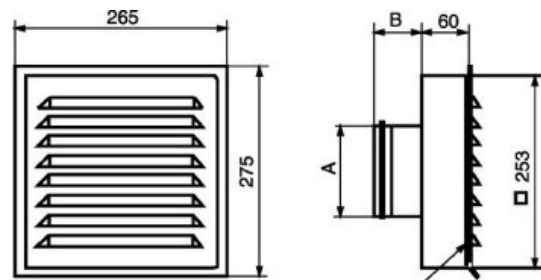

IGK 100 Intagsgaller

Artikelnummer: [1630](#)

Variant : Standardvärde

Beskrivning

Intagsgaller

Intagsgaller av galvaniserad stålplåt med inmuringsram och insektsnät.
Anslutningsstos med gummitätning.

Tekniska parametrar

Dimensioner och vikt	
Kanalanslutning: cirkulär, insug	100 mm
Kanalanslutning: cirkulär, utblås	100 mm
Vikt	1,4 kg
Andra	
Typ kanalanslutning	Cirkulär

Dimensioner

ØA	B
100	37

Insect mesh

Prestanda

Dokument