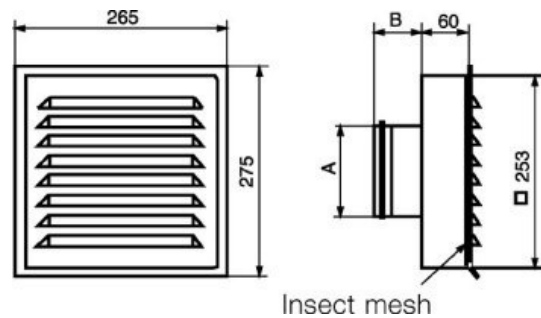

IGK 160 Intagsgaller

Artikelnummer: [1632](#)

Variant : Standardvärde

Beskrivning

Intagsgaller

Intagsgaller av galvaniserad stålplåt med inmuringsram och insektsnät.

Anslutningsstos med gummitätning.

Tekniska parametrar

Dimensioner och vikt	
Kanalanslutning: cirkulär, insug	160 mm
Kanalanslutning: cirkulär, utblås	160 mm
Vikt	1,3 kg
Andra	
Typ kanalanslutning	Cirkulär

Dimensioner

ØA	B
160	37

Prestanda

Dokument

[Bvd Intagsgaller IGK.ID3.pdf](#)