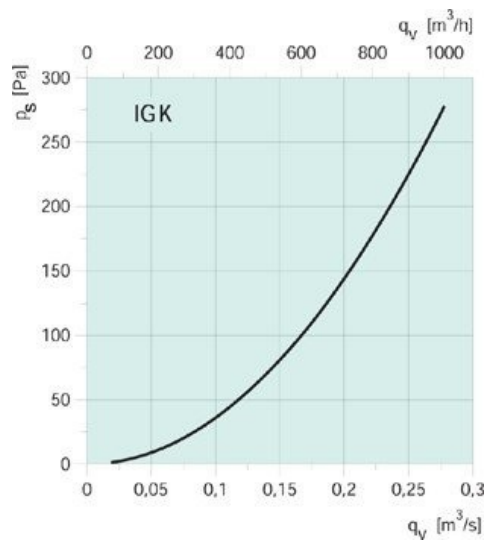

IGK 160 Intagsgaller

Artikelnummer: [1632](#)

Variant : Standardvärde

Beskrivning

Intagsgaller

Intagsgaller av galvaniserad stålplåt med inmuringsram och insektsnät.

Anslutningsstos med gummitätning.

Tekniska parametrar

Dimensioner och vikt	
Kanalanslutning: cirkulär, insug	160 mm
Kanalanslutning: cirkulär, utblås	160 mm
Vikt	1,3 kg
Andra	
Typ kanalanslutning	Cirkulär

Dimensioner

ØA	B
160	37

Prestanda

Dokument

[Bvd Intagsgaller IGK.ID3.pdf](#)