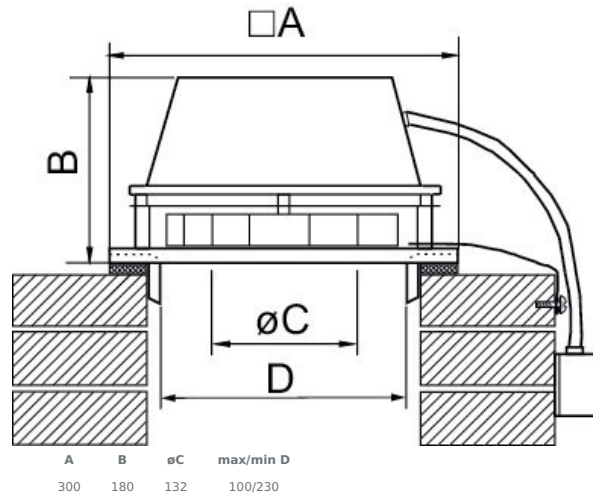

Utförande:

Rökgasfläktarna har hölje i gjuten aluminiumlegering och har fläkthjul av rostfritt stål.

Val av fläkt:

ZRS 170 är lämplig för mindre eldstäder med en öppning under 0,35 m², ZRS 180 för eldstäder med en öppning mellan 0,35-0,80 m².

Systemairs rökgasfläktar förbättrar drag i kaminer, ugnar och öppna spisar. Rökgasfläkten placeras ovanpå skorstenen och fixeras med fyra justerbara styripinnar som träs ned i skorstenspipan. OBS! min 100 mm, max 230 mm. Inga ingrepp krävs därför på själva skorstenen. Fläktens låga profil gör den till en diskret...

[Hitta mer information i vår webbkatalog](#)

Dimensioner

Kopplingsschema

Tekniska parametrar

Nominella data	
Spänning (nominal)	230 V
Frekvens	50 Hz
Fas	1~
Tillförd effekt	43 W
Ström	0,19 A
Varvtal	2 566 r.p.m.
Luftflöde	max 0,0861 m ³ /s
Kapacitet av kondensator	1,5 µF
Max temperatur på transporterad luft	max 200 °C
Ljuddata	
Ljudtrycksnivå, 10 m (fritt fält)	37 dB(A)
Skydd/Klassificering	
Kapslingsklass, motor	IP44
Isolationsklass	F
Data enligt ErP	
Redo för ErP-krav	Inte ErP relevant
Dimensioner och vikt	
Vikt	7,3 kg
Andra	
Färg, hölje	Svart
Motortyp	AC