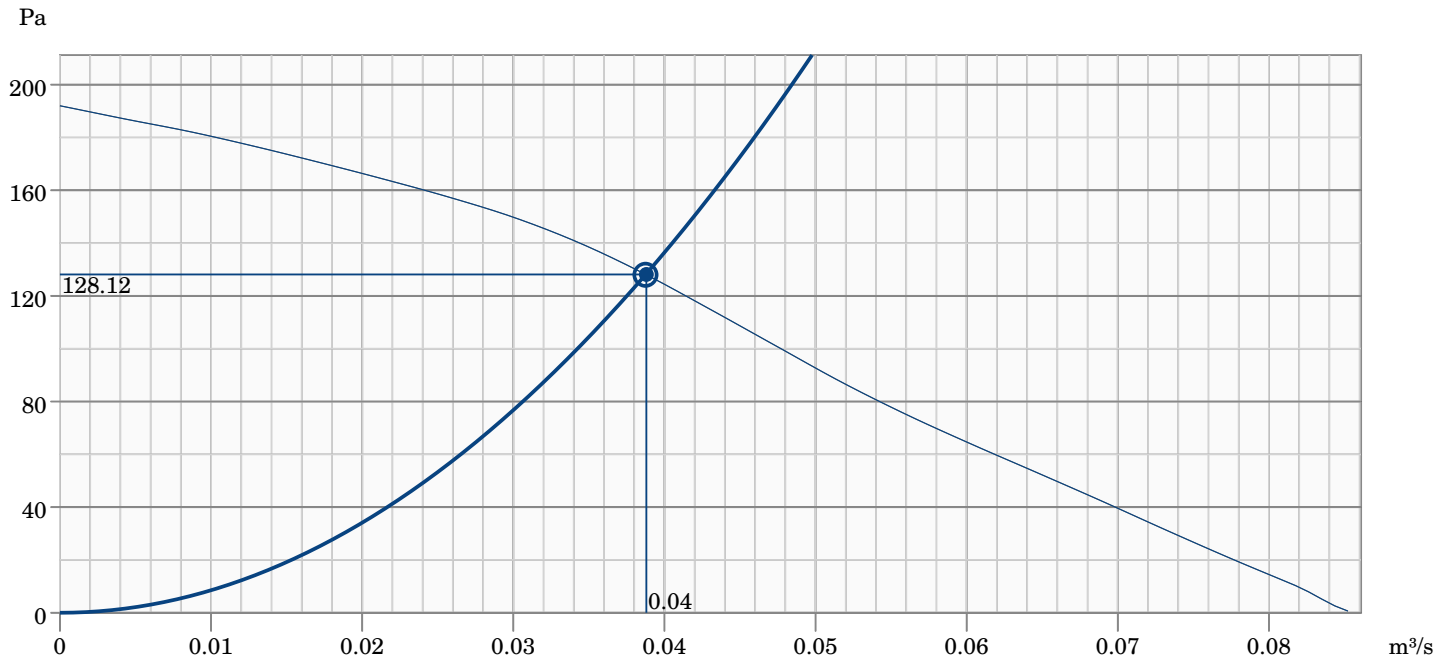

Prestandakurva

Hydraulisk data

Erforderligt luftflöde	0.04 m³/s
Nödvändigt statiskt tryck	128 Pa
Arbetsluftflöde	0.04 m³/s
Statiskt arbetstryck	128 Pa
Luftdensitet	1.204 kg/m³
Effekt	40.6 W
Varvtalsstyrning - RPM	2649 rpm
Ström	0.18 A
SFP	1.046 kW/m³/s
Styrspänningen	230.0 V
Matningsspänning	230 V

Ljudeffektsnivå		63	125	250	500	1k	2k	4k	8k	Total
Insug	dB(A)	58	60	64	66	60	59	48	36	70
Utblås	dB(A)	41	58	57	59	63	62	53	40	68

Tillbehör

- [RE 1,5 Transformator (5000)](#)
- [REE 1 Tyristor utanpåliggande (5314)](#)
- [Säkerhetsbrytare 2-polig grå (210679)](#)

Dokument

- [ZRS Installationsanvisning 200515 CE (A004) flerspråkig](#)
- [Byggvarudeklaration ZRS 170, ZRS 180 ID5.PDF](#)