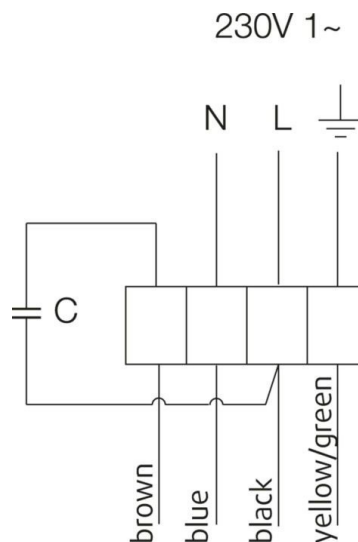

Tekniska parametrar

Nominella data	
Spänning (nominal)	230 V
Frekvens	50 Hz
Fas	1~
Tillförd effekt	43 W
Ström	0,19 A
Varvtal	2 566 r.p.m.
Luftflöde	max 0,0861 m³/s
Kapacitet av kondensator	1,5 µF
Max temperatur på transporterad luft	max 200 °C
Ljuddata	
Ljudtrycksnivå, 10 m (fritt fält)	37 dB(A)
Skydd/Klassificering	
Kapslingsklass, motor	IP44
Isolationsklass	F
Data enligt ErP	
Redo för ErP-krav	Inte ErP relevant
Dimensioner och vikt	
Vikt	7,3 kg
Andra	
Färg, hölje	Svart
Motortyp	AC