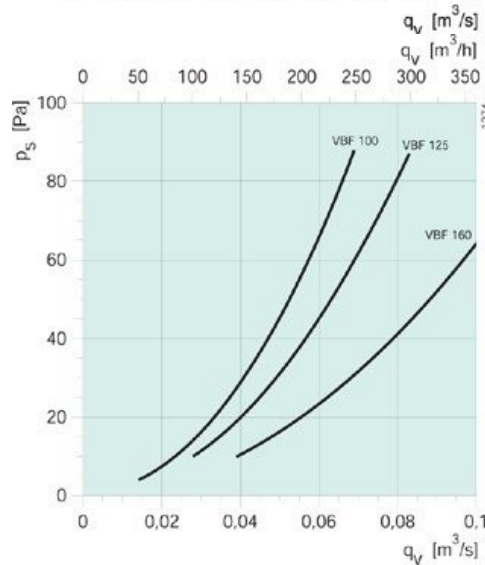

Ett speciellt urvalsprogram för vattenbatterier finns i Systemairs fläktvalsprogram.

Tekniska parametrar

Filter	
Integrerat filter	Ja
Dimensioner och vikt	
Kanalanslutning: cirkulär, insug	100 mm
Kanalanslutning: cirkulär, utblås	100 mm
Vikt	7,7 kg
Andra	
Kanalbatteri kyla/värme	Värmebatteri, vatten
Typ kanalanslutning	Cirkulär

Dimensioner

Prestanda

Luftflöde (m³/s)

Lufthastighet (m/s)

ΔTluft vid Tvatten 60/40, °C

Vattenflöde (l/s)

Vattenhastighet (m/s)

Tryckfall (kPa)

Effekt (kW)

ΔTluft vid Tvatten 90/70, °C

Vattenflöde (l/s)

Vattenhastighet (m/s)

Tryckfall (kPa)

Effekt (kW)

Filterklass

VBF 100	VBF 125	VBF 160	VBF 200	VBF 250	VBF 315	VBF 355/400
0.04	0.05	0.12	0.16	0.17	0.28	0.44
1.2	1.6	3.5	4.6	1.8	1.7	2.7
23.3	20.9	14.3	12.6	25.9	26.2	21.5
0.01	0.02	0.03	0.03	0.06	0.11	0.14
0.1	0.1	0.2	0.2	0.5	0.4	0.5
0.1	0.2	0.4	0.5	3.5	1.6	2.6
1.17	1.35	2.1	2.4	5.31	8.82	11.67
44	39.9	28.2	25	44.3	44.9	37.2
0.03	0.03	0.03	0.06	0.11	0.18	0.24
0.2	0.2	0.4	0.4	0.8	0.7	0.9
0.4	0.5	1.2	1.6	8.1	3.7	6.3
2.2	2.58	4.13	4.76	8.97	15.11	20.18
EU5	EU5	EU5	EU5	EU5	EU5	EU5