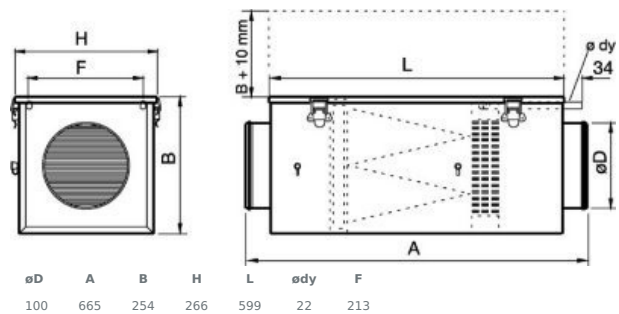

Inspektionslucka för att underlätta rengöring och byte av filter. Vattenbatteriet ska monteras i horisontell kanal. Påsfiltret måste alltid monteras med påsarna vertikalt.

VBF är försedd med niplar för anslutning av filtervakt typ DTV.

Ett speciellt urvalsprogram för vattenbatterier finns i Systemairs fläktvalsprogram.

Tekniska parametrar

Filter	
Integrerat filter	Ja
Dimensioner och vikt	
Kanalanslutning: cirkulär, insug	100 mm
Kanalanslutning: cirkulär, utblås	100 mm
Vikt	7,7 kg
Andra	
Kanalbatteri kyla/värme	Värmebatteri, vatten
Typ kanalanslutning	Cirkulär

Dimensioner

Prestanda

Luftflöde (m³/s)

Lufthastighet (m/s)

ΔTluft vid Tvatten 60/40, °C

Vattenflöde (l/s)

Vattenhastighet (m/s)

Tryckfall (kPa)