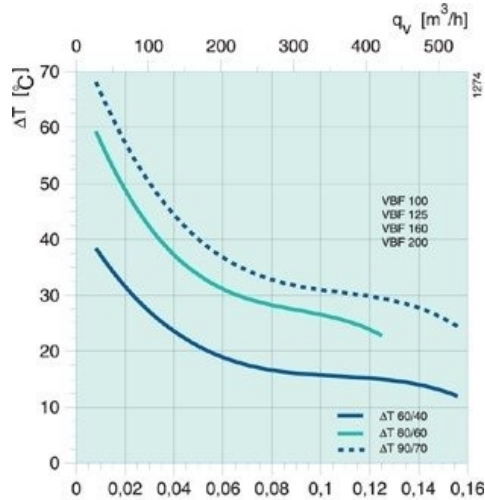

Ett speciellt urvalsprogram för vattenbatterier finns i Systemairs fläktvalsprogram.

Tekniska parametrar

Filter	
Integrerat filter	Ja
Dimensioner och vikt	
Kanalanslutning: cirkulär, insug	100 mm
Kanalanslutning: cirkulär, utblås	100 mm
Vikt	7,7 kg
Andra	
Kanalbatteri kyla/värme	Värmebatteri, vatten
Typ kanalanslutning	Cirkulär

Dimensioner

Prestanda

Luftflöde (m³/s)

Lufthastighet (m/s)

ΔTluft vid Tvatten 60/40, °C

Vattenflöde (l/s)

Vattenhastighet (m/s)

Tryckfall (kPa)

Effekt (kW)

ΔTluft vid Tvatten 90/70, °C

Vattenflöde (l/s)

Vattenhastighet (m/s)

Tryckfall (kPa)

Effekt (kW)

Filterklass

VBF 100	VBF 125	VBF 160	VBF 200	VBF 250	VBF 315	VBF 355/400
0.04	0.05	0.12	0.16	0.17	0.28	0.44
1.2	1.6	3.5	4.6	1.8	1.7	2.7
23.3	20.9	14.3	12.6	25.9	26.2	21.5
0.01	0.02	0.03	0.03	0.06	0.11	0.14
0.1	0.1	0.2	0.2	0.5	0.4	0.5
0.1	0.2	0.4	0.5	3.5	1.6	2.6
1.17	1.35	2.1	2.4	5.31	8.82	11.67
44	39.9	28.2	25	44.3	44.9	37.2
0.03	0.03	0.03	0.06	0.11	0.18	0.24
0.2	0.2	0.4	0.4	0.8	0.7	0.9
0.4	0.5	1.2	1.6	8.1	3.7	6.3
2.2	2.58	4.13	4.76	8.97	15.11	20.18
EU5	EU5	EU5	EU5	EU5	EU5	EU5