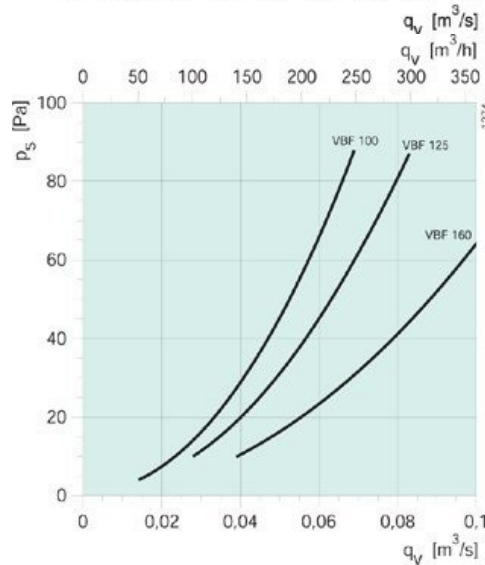

Ett speciellt urvalsprogram för vattenbatterier finns i Systemairs fläktvalsprogram.

Tekniska parametrar

Filter	
Integrerat filter	Ja
Dimensioner och vikt	
Kanalanslutning: cirkulär, insug	125 mm
Kanalanslutning: cirkulär, utblås	125 mm
Vikt	7,7 kg
Andra	
Kanalbatteri kyla/värme	Värmebatteri, vatten
Typ kanalanslutning	Cirkulär

Dimensioner

Prestanda

Luftflöde (m³/s)

Lufthastighet (m/s)

ΔT luft vid Tvatten 60/40, °C

Vattenflöde (l/s)

Vattenhastighet (m/s)

Tryckfall (kPa)

Effekt (kW)

ΔT luft vid Tvatten 90/70, °C

Vattenflöde (l/s)

Vattenhastighet (m/s)

Tryckfall (kPa)

Effekt (kW)

Filterklass

VBF 100	VBF 125	VBF 160	VBF 200	VBF 250	VBF 315	VBF 355/400
0.04	0.05	0.12	0.16	0.17	0.28	0.44
1.2	1.6	3.5	4.6	1.8	1.7	2.7
23.3	20.9	14.3	12.6	25.9	26.2	21.5
0.01	0.02	0.03	0.03	0.06	0.11	0.14
0.1	0.1	0.2	0.2	0.5	0.4	0.5
0.1	0.2	0.4	0.5	3.5	1.6	2.6
1.17	1.35	2.1	2.4	5.31	8.82	11.67
44	39.9	28.2	25	44.3	44.9	37.2
0.03	0.03	0.03	0.06	0.11	0.18	0.24
0.2	0.2	0.4	0.4	0.8	0.7	0.9
0.4	0.5	1.2	1.6	8.1	3.7	6.3
2.2	2.58	4.13	4.76	8.97	15.11	20.18
EU5	EU5	EU5	EU5	EU5	EU5	EU5