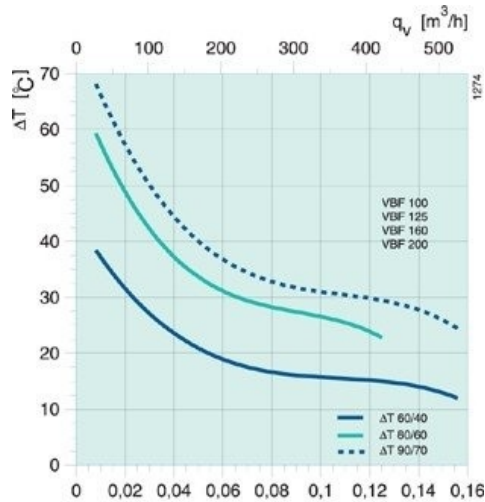

Ett speciellt urvalsprogram för vattenbatterier finns i Systemairs fläktvalsprogram.

Tekniska parametrar

Filter	
Integrerat filter	Ja
Dimensioner och vikt	
Kanalanslutning: cirkulär, insug	125 mm
Kanalanslutning: cirkulär, utblås	125 mm
Vikt	7,7 kg
Andra	
Kanalbatteri kyla/värme	Värmebatteri, vatten
Typ kanalanslutning	Cirkulär

Dimensioner

Prestanda

Luftflöde (m³/s)

Lufthastighet (m/s)

ΔT luft vid Tvatten 60/40, °C

Vattenflöde (l/s)

Vattenhastighet (m/s)

Tryckfall (kPa)

Effekt (kW)

ΔT luft vid Tvatten 90/70, °C

Vattenflöde (l/s)

Vattenhastighet (m/s)

Tryckfall (kPa)

Effekt (kW)

Filterklass

VBF 100	VBF 125	VBF 160	VBF 200	VBF 250	VBF 315	VBF 355/400
0.04	0.05	0.12	0.16	0.17	0.28	0.44
1.2	1.6	3.5	4.6	1.8	1.7	2.7
23.3	20.9	14.3	12.6	25.9	26.2	21.5
0.01	0.02	0.03	0.03	0.06	0.11	0.14
0.1	0.1	0.2	0.2	0.5	0.4	0.5
0.1	0.2	0.4	0.5	3.5	1.6	2.6
1.17	1.35	2.1	2.4	5.31	8.82	11.67
44	39.9	28.2	25	44.3	44.9	37.2
0.03	0.03	0.03	0.06	0.11	0.18	0.24
0.2	0.2	0.4	0.4	0.8	0.7	0.9
0.4	0.5	1.2	1.6	8.1	3.7	6.3
2.2	2.58	4.13	4.76	8.97	15.11	20.18
EU5	EU5	EU5	EU5	EU5	EU5	EU5