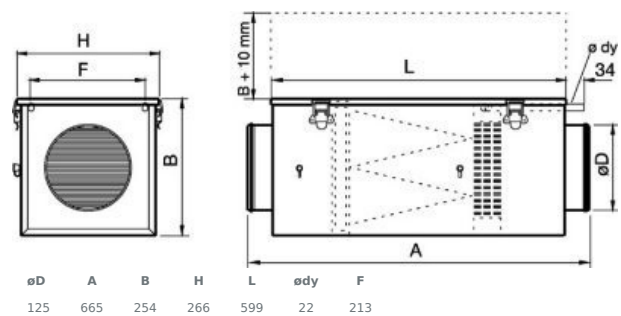

Inspektionslucka för att underlätta rengöring och byte av filter. Vattenbatteriet ska monteras i horisontell kanal. Påsfiltret måste alltid monteras med påsarna vertikalt.

VBF är försedd med niplar för anslutning av filtervakt typ DTV.

Ett speciellt urvalsprogram för vattenbatterier finns i Systemairs fläktvalsprogram.

Tekniska parametrar

Filter	
Integrerat filter	Ja
Dimensioner och vikt	
Kanalanslutning: cirkulär, insug	125 mm
Kanalanslutning: cirkulär, utblås	125 mm
Vikt	7,7 kg
Andra	
Kanalbatteri kyla/värme	Värmebatteri, vatten
Typ kanalanslutning	Cirkulär

Dimensioner

Prestanda

Luftflöde (m³/s)

Lufthastighet (m/s)

ΔT luft vid Tvatten 60/40, °C

Vattenflöde (l/s)

Vattenhastighet (m/s)

Tryckfall (kPa)