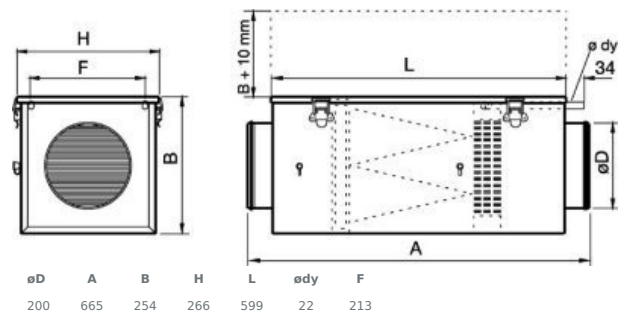

VBF är försedd med niplar för anslutning av filtervakt typ DTV.

Ett speciellt urvalsprogram för vattenbatterier finns i Systemairs fläktvalsprogram.

Tekniska parametrar

Filter	
Integrerat filter	Ja
Dimensioner och vikt	
Kanalanslutning: cirkulär, insug	200 mm
Kanalanslutning: cirkulär, utblås	200 mm
Vikt	7,5 kg
Andra	
Kanalbatteri kyla/värme	Värmebatteri, vatten
Typ kanalanslutning	Cirkulär

Dimensioner

Prestanda

Luftflöde (m³/s)

Lufthastighet (m/s)

ΔTluft vid Tvatten 60/40, °C

Vattenflöde (l/s)

Vattenhastighet (m/s)

Tryckfall (kPa)