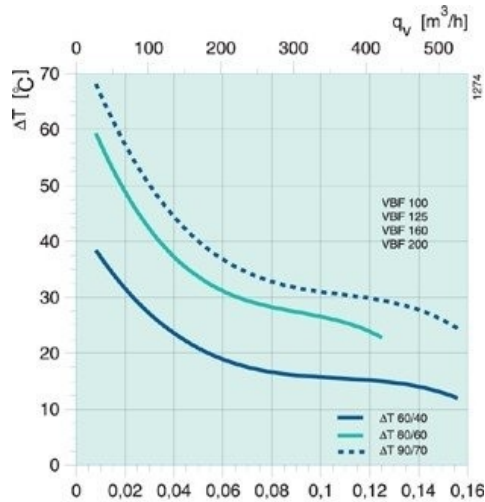

VBF är försedd med niplar för anslutning av filtervakt typ DTV.

Ett speciellt urvalsprogram för vattenbatterier finns i Systemairs fläktvalsprogram.

Tekniska parametrar

Filter	
Integrerat filter	Ja
Dimensioner och vikt	
Kanalanslutning: cirkulär, insug	200 mm
Kanalanslutning: cirkulär, utblås	200 mm
Vikt	7,5 kg
Andra	
Kanalbatteri kyla/värme	Värmebatteri, vatten
Typ kanalanslutning	Cirkulär

Dimensioner

Prestanda

Luftflöde (m³/s)

Lufthastighet (m/s)

ΔTluft vid Tvatten 60/40, °C

Vattenflöde (l/s)

Vattenhastighet (m/s)

Tryckfall (kPa)

Effekt (kW)

ΔTluft vid Tvatten 90/70, °C

Vattenflöde (l/s)

Vattenhastighet (m/s)

Tryckfall (kPa)

Effekt (kW)

Filterklass

VBF 100	VBF 125	VBF 160	VBF 200	VBF 250	VBF 315	VBF 355/400
0.04	0.05	0.12	0.16	0.17	0.28	0.44
1.2	1.6	3.5	4.6	1.8	1.7	2.7
23.3	20.9	14.3	12.6	25.9	26.2	21.5
0.01	0.02	0.03	0.03	0.06	0.11	0.14
0.1	0.1	0.2	0.2	0.5	0.4	0.5
0.1	0.2	0.4	0.5	3.5	1.6	2.6
1.17	1.35	2.1	2.4	5.31	8.82	11.67
44	39.9	28.2	25	44.3	44.9	37.2
0.03	0.03	0.03	0.06	0.11	0.18	0.24
0.2	0.2	0.4	0.4	0.8	0.7	0.9
0.4	0.5	1.2	1.6	8.1	3.7	6.3
2.2	2.58	4.13	4.76	8.97	15.11	20.18
EU5	EU5	EU5	EU5	EU5	EU5	EU5