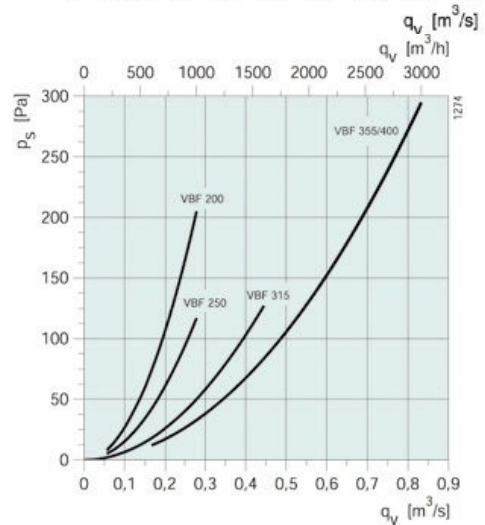

VBF är försedd med niplar för anslutning av filtervakt typ DTV.

Ett speciellt urvalsprogram för vattenbatterier finns i Systemairs fläktvalsprogram.

Tekniska parametrar

Filter	
Integrerat filter	Ja
Dimensioner och vikt	
Kanalanslutning: cirkulär, insug	200 mm
Kanalanslutning: cirkulär, utblås	200 mm
Vikt	7,5 kg
Andra	
Kanalbatteri kyla/värme	Värmebatteri, vatten
Typ kanalanslutning	Cirkulär

Dimensioner

Prestanda

Luftflöde (m³/s)

Lufthastighet (m/s)

ΔTluft vid Tvatten 60/40, °C

Vattenflöde (l/s)

Vattenhastighet (m/s)

Tryckfall (kPa)

Effekt (kW)

ΔTluft vid Tvatten 90/70, °C

Vattenflöde (l/s)

Vattenhastighet (m/s)

Tryckfall (kPa)

Effekt (kW)

Filterklass

VBF 100	VBF 125	VBF 160	VBF 200	VBF 250	VBF 315	VBF 355/400
0.04	0.05	0.12	0.16	0.17	0.28	0.44
1.2	1.6	3.5	4.6	1.8	1.7	2.7
23.3	20.9	14.3	12.6	25.9	26.2	21.5
0.01	0.02	0.03	0.03	0.06	0.11	0.14
0.1	0.1	0.2	0.2	0.5	0.4	0.5
0.1	0.2	0.4	0.5	3.5	1.6	2.6
1.17	1.35	2.1	2.4	5.31	8.82	11.67
44	39.9	28.2	25	44.3	44.9	37.2
0.03	0.03	0.03	0.06	0.11	0.18	0.24
0.2	0.2	0.4	0.4	0.8	0.7	0.9
0.4	0.5	1.2	1.6	8.1	3.7	6.3
2.2	2.58	4.13	4.76	8.97	15.11	20.18
EU5	EU5	EU5	EU5	EU5	EU5	EU5