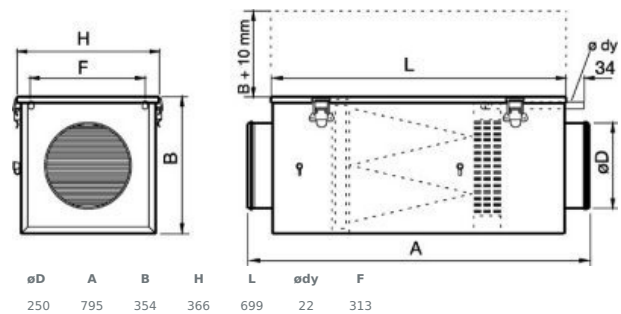

## Tekniska parametrar

Filter	
Integrerat filter	Ja
Dimensioner och vikt	
Kanalanslutning: cirkulär, insug	250 mm
Kanalanslutning: cirkulär, utblås	250 mm
Vikt	12,4 kg
Andra	
Kanalbatteri kyla/värme	Värmebatteri, vatten
Typ kanalanslutning	Cirkulär

## Dimensioner

Luftflöde (m<sup>3</sup>/s)

Luft hastighet (m/s)

ΔTluft vid Tvatten 60/40, °C

Vattenflöde (l/s)

Vatten hastighet (m/s)

Tryckfall (kPa)

Effekt (kW)