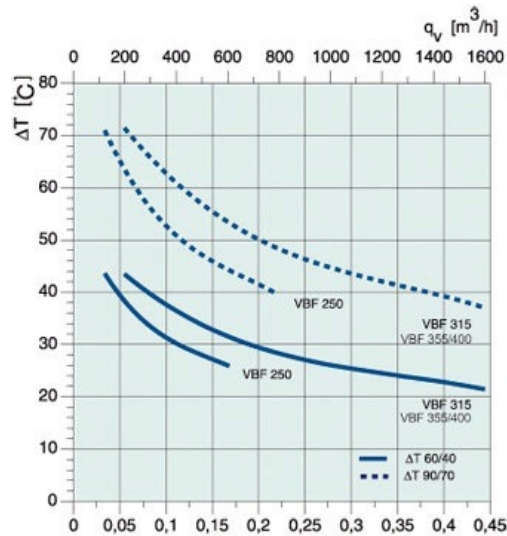

## Beskrivning

Vattenbatteri med filter

Vattenbatteri med inbyggt påsfilter EU5 för uppvärmning av luft i ventilationsanläggningar med cirkulära kanaler. Hölje av galvaniserad stålplåt, rör i koppar och lameller av aluminium. Inspektionslucka för att underlätta rengöring och byte av filter. Vattenbatteriet ska monteras i horisontell kanal. Påsfilteret måste alltid monteras med påsarna vertikalt.

## Tekniska parametrar

Filter	
Integrerat filter	Ja
Dimensioner och vikt	
Kanalanslutning: cirkulär, insug	250 mm
Kanalanslutning: cirkulär, utblås	250 mm
Vikt	12,4 kg
Andra	
Kanalbatteri kyla/värme	Värmebatteri, vatten
Typ kanalanslutning	Cirkulär

## Dimensioner

Luftflöde (m<sup>3</sup>/s)

Luft hastighet (m/s)

ΔTluft vid Tvatten 60/40, °C

Vattenflöde (l/s)

Vatten hastighet (m/s)

Tryckfall (kPa)

Effekt (kW)