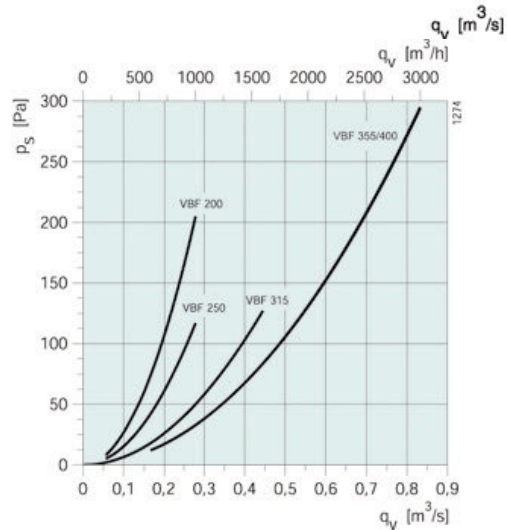

## Beskrivning

Vattenbatteri med filter

Vattenbatteri med inbyggt påsfilter EU5 för uppvärmning av luft i ventilationsanläggningar med cirkulära kanaler. Hölje av galvaniserad stålplåt, rör i koppar och lameller av aluminium. Inspektionslucka för att underlätta rengöring och byte av filter. Vattenbatteriet ska monteras i horisontell kanal. Påsfilteret måste alltid monteras med påsarna vertikalt.

## Tekniska parametrar

Filter	
Integrerat filter	Ja
Dimensioner och vikt	
Kanalanslutning: cirkulär, insug	250 mm
Kanalanslutning: cirkulär, utblås	250 mm
Vikt	12,4 kg
Andra	
Kanalbatteri kyla/värme	Värmebatteri, vatten
Typ kanalanslutning	Cirkulär

## Dimensioner

Luftflöde (m<sup>3</sup>/s)

Luft hastighet (m/s)

ΔTluft vid Tvatten 60/40, °C

Vattenflöde (l/s)

Vatten hastighet (m/s)

Tryckfall (kPa)

Effekt (kW)