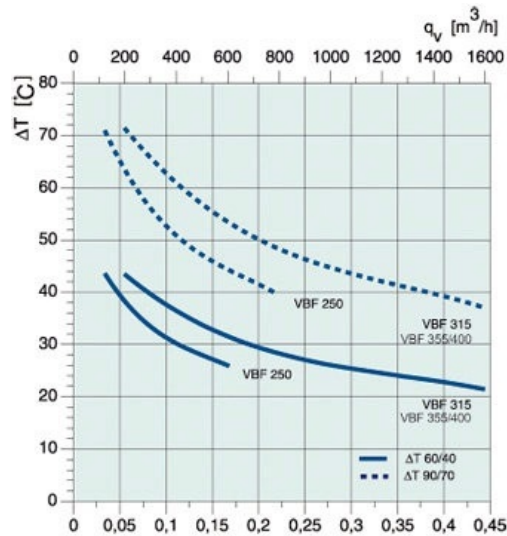

## Beskrivning

Vattenbatteri med filter

Vattenbatteri med inbyggt påsfilter EU5 för uppvärmning av luft i ventilationsanläggningar med cirkulära kanaler. Hölje av galvaniserad stålplåt, rör i koppar och lameller av aluminium. Inspektionslucka för att underlätta rengöring och byte av filter. Vattenbatteriet ska monteras i horisontell kanal. Påsfilteret måste alltid monteras med påsarna vertikalt.

## Tekniska parametrar

Filter	
Integrerat filter	Ja
Dimensioner och vikt	
Kanalanslutning: cirkulär, insug	315 mm
Kanalanslutning: cirkulär, utblås	315 mm
Vikt	18,1 kg
Andra	
Kanalbatteri kyla/värme	Värmebatteri, vatten
Typ kanalanslutning	Cirkulär

## Dimensioner

Luftflöde (m<sup>3</sup>/s)

Luftfartighet (m/s)

ΔTluft vid Tvatten 60/40, °C

Vattenflöde (l/s)

Vattenfartighet (m/s)

Tryckfall (kPa)

Effekt (kW)