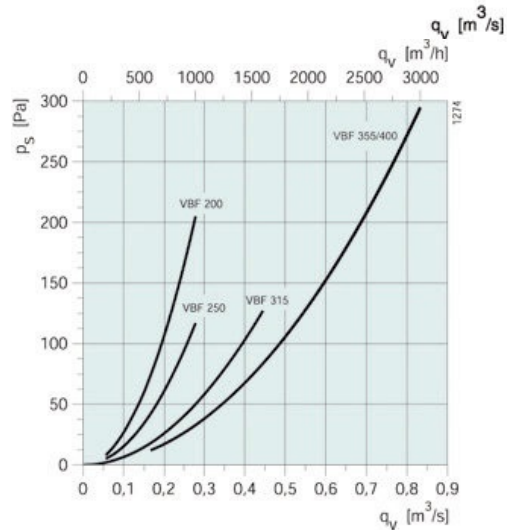

## Beskrivning

Vattenbatteri med filter

Vattenbatteri med inbyggt påsfilter EU5 för uppvärmning av luft i ventilationsanläggningar med cirkulära kanaler. Hölje av galvaniserad stålplåt, rör i koppar och lameller av aluminium. Inspektionslucka för att underlätta rengöring och byte av filter. Vattenbatteriet ska monteras i horisontell kanal. Påsfilteret måste alltid monteras med påsarna vertikalt.

## Tekniska parametrar

Filter	
Integrerat filter	Ja
Dimensioner och vikt	
Kanalanslutning: cirkulär, insug	315 mm
Kanalanslutning: cirkulär, utblås	315 mm
Vikt	18,1 kg
Andra	
Kanalbatteri kyla/värme	Värmebatteri, vatten
Typ kanalanslutning	Cirkulär

## Dimensioner

Luftflöde (m<sup>3</sup>/s)

Luftfartighet (m/s)

ΔTluft vid Tvatten 60/40, °C

Vattenflöde (l/s)

Vattenfartighet (m/s)

Tryckfall (kPa)

Effekt (kW)