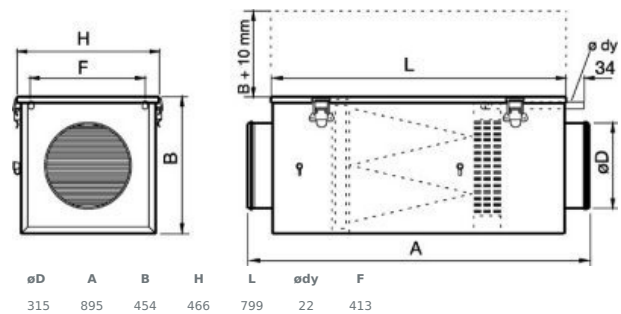

## Tekniska parametrar

Filter	
Integrerat filter	Ja
Dimensioner och vikt	
Kanalanslutning: cirkulär, insug	315 mm
Kanalanslutning: cirkulär, utblås	315 mm
Vikt	18,1 kg
Andra	
Kanalbatteri kyla/värme	Värmebatteri, vatten
Typ kanalanslutning	Cirkulär

## Dimensioner

Luftflöde (m<sup>3</sup>/s)

Luftfartighet (m/s)

ΔTluft vid Tvatten 60/40, °C

Vattenflöde (l/s)

Vattenfartighet (m/s)

Tryckfall (kPa)

Effekt (kW)