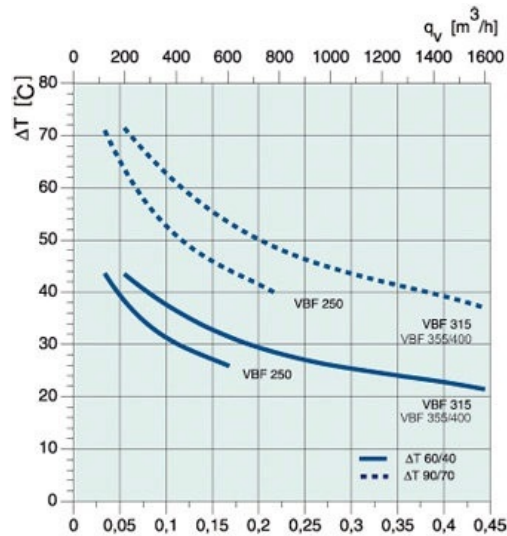

VBF 400 Vattenbatteri

Artikelnummer: 1736

Variante: Standardvärde

Beskrivning

Vattenbatteri med filter

Vattenbatteri med inbyggt påsfilter EU5 för uppvärmning av luft i ventilationsanläggningar med cirkulära kanaler. Hölje av galvaniserad stålplåt, rör i koppar och lameller av aluminium. Inspektionslucka för att underlätta rengöring och byte av filter. Vattenbatteriet ska monteras i horisontell kanal. Påsfilteret måste alltid monteras med påsarna vertikalt.

VBF är försedd med niplar för anslutning av filtervakt typ DTV.

Ett speciellt urvalsprogram för vattenbatterier finns i Systemairs fläktvalsprogram.

Tekniska parametrar

Filter	
Integrerat filter	Ja
Dimensioner och vikt	
Kanalanslutning: cirkulär, insug	400 mm
Kanalanslutning: cirkulär, utblås	400 mm
Vikt	18 kg
Andra	
Kanalbatteri kyla/värme	Värmebatteri, vatten
Typ kanalanslutning	Cirkulär

Dimensioner

Luftflöde (m³/s)

Luft hastighet (m/s)

ΔTluft vid Tvatten 60/40, °C

Vattenflöde (l/s)

Vatten hastighet (m/s)

Tryckfall (kPa)

Effekt (kW)

ΔTluft vid Tvatten 90/70, °C

Vattenflöde (l/s)

Vatten hastighet (m/s)

Tryckfall (kPa)

Effekt (kW)

Filterklass

VBF 100	VBF 125	VBF 160	VBF 200	VBF 250	VBF 315	VBF 355/400
0.04	0.05	0.12	0.16	0.17	0.28	0.44
1.2	1.6	3.5	4.6	1.8	1.7	2.7
23.3	20.9	14.3	12.6	25.9	26.2	21.5
0.01	0.02	0.03	0.03	0.06	0.11	0.14
0.1	0.1	0.2	0.2	0.5	0.4	0.5
0.1	0.2	0.4	0.5	3.5	1.6	2.6
1.17	1.35	2.1	2.4	5.31	8.82	11.67
44	39.9	28.2	25	44.3	44.9	37.2
0.03	0.03	0.03	0.06	0.11	0.18	0.24
0.2	0.2	0.4	0.4	0.8	0.7	0.9
0.4	0.5	1.2	1.6	8.1	3.7	6.3
2.2	2.58	4.13	4.76	8.97	15.11	20.18
EU5	EU5	EU5	EU5	EU5	EU5	EU5