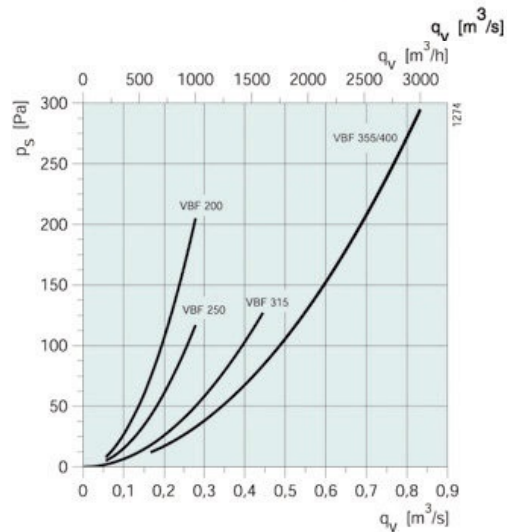

VBF 400 Vattenbatteri

Artikelnummer: 1736

Variante: Standardvärde

Beskrivning

Vattenbatteri med filter

Vattenbatteri med inbyggt påsfilter EU5 för uppvärmning av luft i ventilationsanläggningar med cirkulära kanaler. Hölje av galvaniserad stålplåt, rör i koppar och lameller av aluminium. Inspektionslucka för att underlätta rengöring och byte av filter. Vattenbatteriet ska monteras i horisontell kanal. Påsfilteret måste alltid monteras med påsarna vertikalt.

VBF är försedd med niplar för anslutning av filtervakt typ DTV.

Ett speciellt urvalsprogram för vattenbatterier finns i Systemairs fläktvalsprogram.

Tekniska parametrar

Filter	
Integrerat filter	Ja
Dimensioner och vikt	
Kanalanslutning: cirkulär, insug	400 mm
Kanalanslutning: cirkulär, utblås	400 mm
Vikt	18 kg
Andra	
Kanalbatteri kyla/värme	Värmebatteri, vatten
Typ kanalanslutning	Cirkulär

Dimensioner

Luftflöde (m³/s)

Luft hastighet (m/s)

ΔTluft vid Tvatten 60/40, °C

Vattenflöde (l/s)

Vatten hastighet (m/s)

Tryckfall (kPa)

Effekt (kW)

ΔTluft vid Tvatten 90/70, °C

Vattenflöde (l/s)

Vatten hastighet (m/s)

Tryckfall (kPa)

Effekt (kW)

Filterklass

VBF 100	VBF 125	VBF 160	VBF 200	VBF 250	VBF 315	VBF 355/400
0.04	0.05	0.12	0.16	0.17	0.28	0.44
1.2	1.6	3.5	4.6	1.8	1.7	2.7
23.3	20.9	14.3	12.6	25.9	26.2	21.5
0.01	0.02	0.03	0.03	0.06	0.11	0.14
0.1	0.1	0.2	0.2	0.5	0.4	0.5
0.1	0.2	0.4	0.5	3.5	1.6	2.6
1.17	1.35	2.1	2.4	5.31	8.82	11.67
44	39.9	28.2	25	44.3	44.9	37.2
0.03	0.03	0.03	0.06	0.11	0.18	0.24
0.2	0.2	0.4	0.4	0.8	0.7	0.9
0.4	0.5	1.2	1.6	8.1	3.7	6.3
2.2	2.58	4.13	4.76	8.97	15.11	20.18
EU5	EU5	EU5	EU5	EU5	EU5	EU5