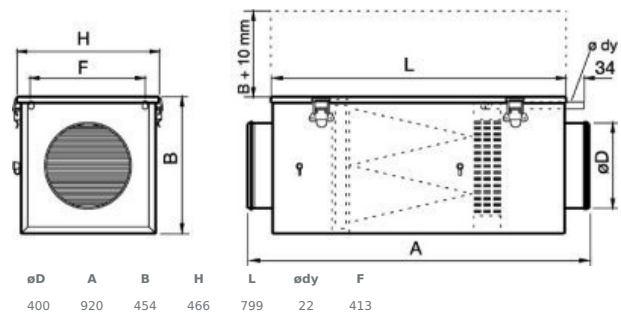

VBF är försedd med niplar för anslutning av filtervakt typ DTV.

Ett speciellt urvalsprogram för vattenbatterier finns i Systemairs fläktvalsprogram.

Tekniska parametrar

Filter	
Integrerat filter	Ja
Dimensioner och vikt	
Kanalanslutning: cirkulär, insug	400 mm
Kanalanslutning: cirkulär, utblås	400 mm
Vikt	18 kg
Andra	
Kanalbatteri kyla/värme	Värmebatteri, vatten
Typ kanalanslutning	Cirkulär

Dimensioner

Luftflöde (m³/s)

Luft hastighet (m/s)

ΔTluft vid Tvatten 60/40, °C

Vattenflöde (l/s)

Vatten hastighet (m/s)

Tryckfall (kPa)

Effekt (kW)