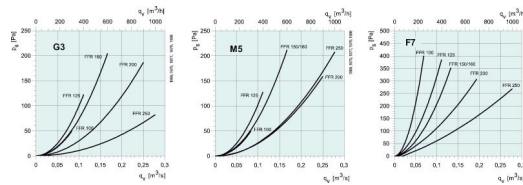

Prestanda

Dimensioner