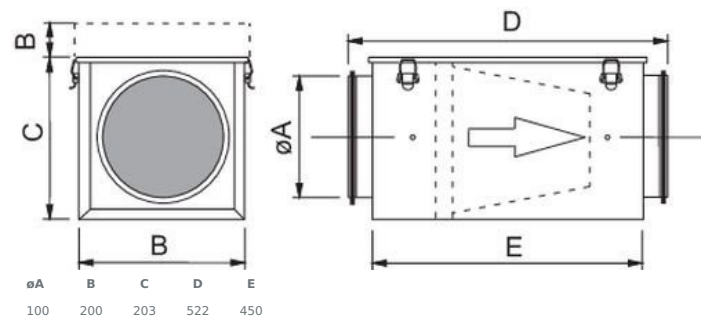

## Tekniska parametrar

Dimensioner och vikt	
Kanalanslutning: cirkulär, insug	100 mm
Kanalanslutning: cirkulär, utblås	100 mm
Vikt	3,5 kg
Andra	
Typ kanalanslutning	Cirkulär

## Dimensioner