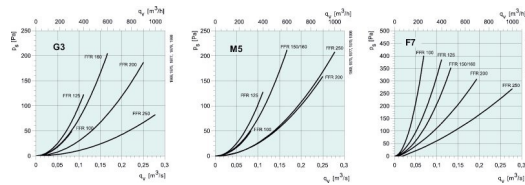

Prestanda

Dimensioner