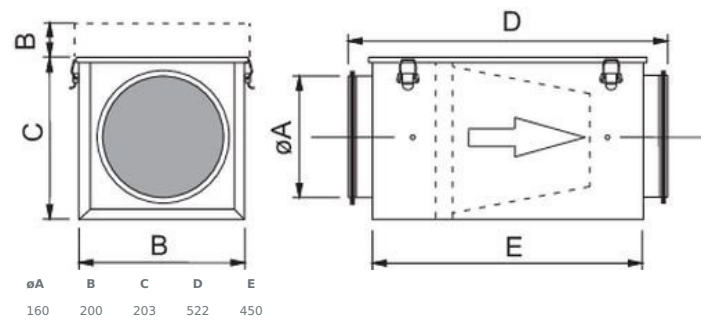

## Tekniska parametrar

Dimensioner och vikt	
Kanalanslutning: cirkulär, insug	160 mm
Kanalanslutning: cirkulär, utblås	160 mm
Vikt	3,5 kg
Andra	
Typ kanalanslutning	Cirkulär

## Dimensioner