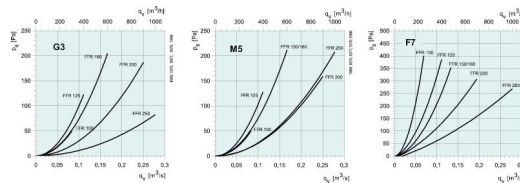

Prestanda

Dimensioner