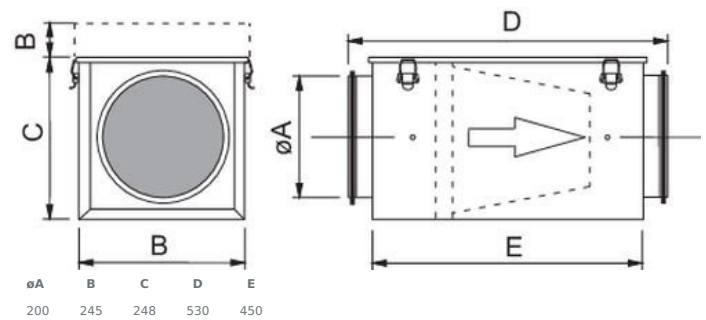

## Tekniska parametrar

Dimensioner och vikt	
Kanalanslutning: cirkulär, insug	200 mm
Kanalanslutning: cirkulär, utblås	200 mm
Vikt	4,3 kg
Andra	
Typ kanalanslutning	Cirkulär

## Dimensioner