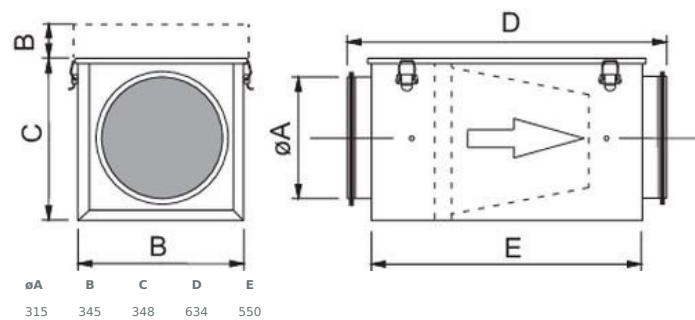

FFR 315 Filterkassett

Artikelnummer: [1779](#)

Variant : Filter G3

Beskrivning

Filterkassett för cirkulär kanal

Filterkassett FFR är avsedd för påsfilter i filterklass Coarse 50%, Coarse 70% eller ePM1 60%. Kassetten är tillverkad i galvaniserad stålplåt med. Gummitätade anslutningsstosar och lock med excenterlås. Kassetten är försedd med niplar för anslutning av filtervakt, DTV.

Filter BFR i filterklass Coarse 50%, Coarse 70% eller ePM1 60% beställs separat och levereras styckevis.

Tekniska parametrar

Dimensioner och vikt	
Kanalanslutning: cirkulär, insug	315 mm
Kanalanslutning: cirkulär, utblås	315 mm
Vikt	7,2 kg
Andra	
Typ kanalanslutning	Cirkulär

Dimensioner

Prestanda

Tillbehör

[DTV500A \(96807\)](#)

[BFR 315 Coarse 50% Filter \(5249\)](#)

[BFR 315 Filter Coarse 70% \(5242\)](#)

[MFRO U-Rörsmanometer MINI 1200 \(6688\)](#)

[BFR 315 ePM1 60% Filter \(5226\)](#)