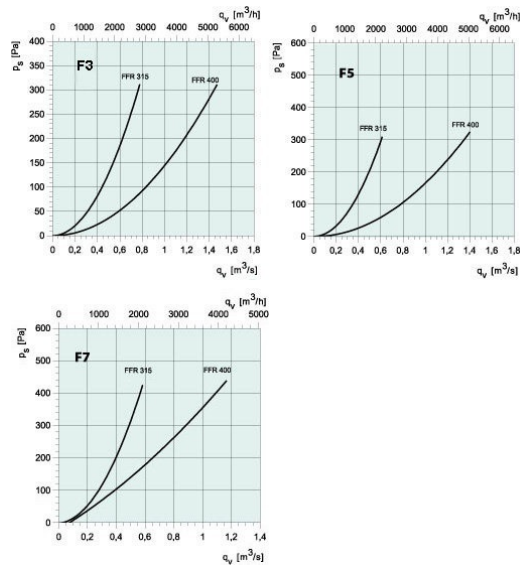

FFR 315 Filterkassett

Artikelnummer: [1779](#)

Variant : Filter G3

Beskrivning

Filterkassett för cirkulär kanal

Filterkassett FFR är avsedd för påsfilter i filterklass Coarse 50%, Coarse 70% eller ePM1 60%. Kassetten är tillverkad i galvaniserad stålplåt med. Gummitätade anslutningsstosar och lock med excenterlås. Kassetten är försedd med niplar för anslutning av filtervakt, DTV.

Filter BFR i filterklass Coarse 50%, Coarse 70% eller ePM1 60% beställs separat och levereras styckevis.

Tekniska parametrar

Dimensioner och vikt	
Kanalanslutning: cirkulär, insug	315 mm
Kanalanslutning: cirkulär, utblås	315 mm
Vikt	7,2 kg
Andra	
Typ kanalanslutning	Cirkulär

Dimensioner

Prestanda

Tillbehör

[DTV500A \(96807\)](#)

[BFR 315 Coarse 50% Filter \(5249\)](#)

[BFR 315 Filter Coarse 70% \(5242\)](#)

[MFRO U-Rörsmanometer MINI 1200 \(6688\)](#)

[BFR 315 ePM1 60% Filter \(5226\)](#)