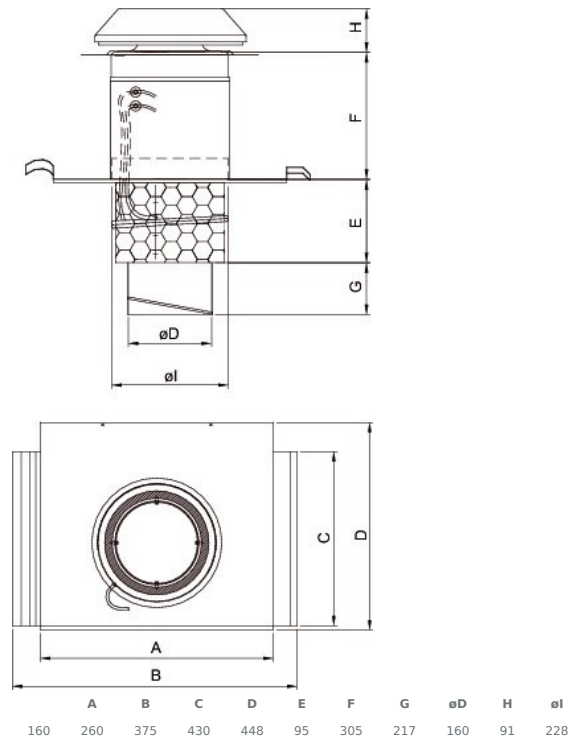

THB 160 profil takhuv röd

Artikelnummer: [2034](#)

Variant : Standardvärde

Beskrivning

Frånluftstakhuv med profilerad täckplåt

Takhuvn är formad för att passa till en tvåkupig betongtakpanna av standardtyp (THB 160), eller två pannor (THB 200). Takhuvn placeras vinkelrätt mot takbeklädnad och kan därför användas vid olika taklutningar.

Tillverkad av pulverlackerad galvaniserad stålplåt i standardfärg svart. THB 160 även i tegelröd. Beslagets spirorör är isolerat med 30 mm nätmatta.

Underbeslag TUB som monteras på undertak ingår. Underbeslaget förhindrar vattenskador via takgenomföringen vid ett eventuellt läckage i yttertak. Underbeslag används ej vid takbeklädnad av enbart tjärpapp.

[Hitta mer information i vår webbkatalog](#)

Tekniska parametrar

Dimensioner och vikt

Vikt	6,4 kg
------	--------

Dimensioner

Dokument

[Installationsinstruktion och CE deklARATION TOB, TOS, THS, THB, Flerspråkig](#)
[ByggvarudeklARATION TOB, TOS ID5.pdf](#)