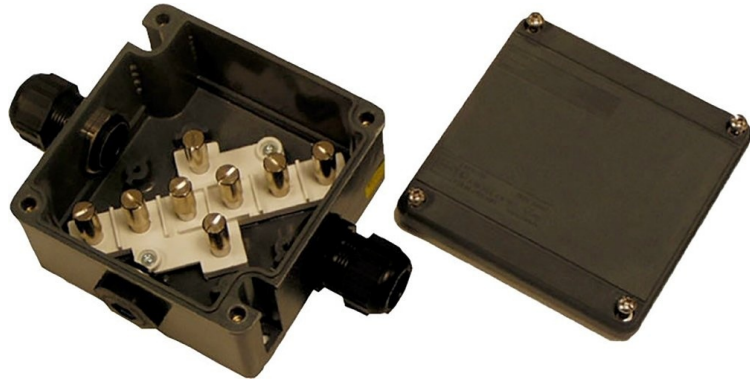

EX-Kopplingsdosa

Artikelnummer: [2704](#)

Variant : 690 V

Beskrivning

EX-kopplingsdosa är tillverkad av glasfiberförstärkt polyesterharts och levereras med 3 kabelförskruvningar och 1 förslutningsplugg i EX-utförande. I kopplingsdosa finns 8 mantelklämmor.

Tekniska parametrar

Nominella data	
Spänning (nominal)	690 V
Max. ström	32 A
Skydd/Klassificering	
Kapslingsklass	IP66
Explosionssäker	Ex II 2G Ex e II T6
Certifikat	PTB 99 ATEX 3103
Styrenhet och givare	
Tillåten omgivningstemperatur	-50 till 55 °C
Tillbehör, elektriska	Kopplingsbox
Dimensioner och vikt	
Djup	64 mm
Höjd	115 mm
Bredd	115 mm
Vikt	0,7 kg