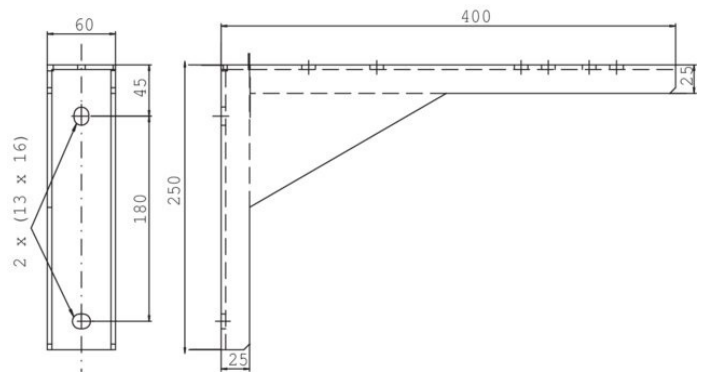

WBK 225/280 Konsol KBR

Artikelnummer: [2720](#)

Variant : Standardvärde

Beskrivning

Väggkonsol till KBR. Tillverkad av galvaniserad stålplåt med svetsade hörn. Säljs i par.

Tekniska parametrar

Dimensioner och vikt

Vikt	2,2 kg
------	--------

Dimensioner

Dokument

[Bvd Montagekonsol FKX, MFA AR-AXC, WBK ID3.pdf](#)