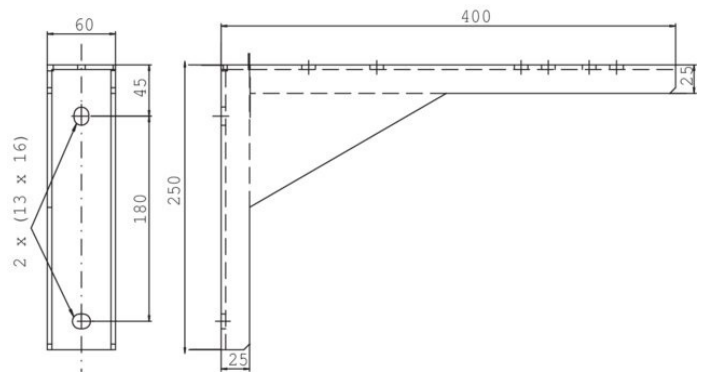

WBK 315/355 Konsol KBR

Artikelnummer: [2721](#)

Variant : Standardvärde

Beskrivning

Väggkonsol till KBR. Tillverkad av galvaniserad stålplåt med svetsade hörn. Säljs i par.

Tekniska parametrar

Dimensioner och vikt

Vikt	2,2 kg
------	--------

Dimensioner

Dokument

[Bvd Montagekonsol FKX, MFA AR-AXC, WBK ID3.pdf](#)