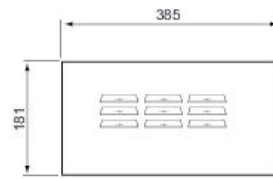

WSD 2-KBR

Artikelnummer: [2729](#)

Variant : Standardvärde

Beskrivning

Regnskydd för motor.

Extra regnskydd för motor vid utomhusmontage. Tillverkad av saltvattenbeständig aluminium. Passande KBR 315/355 2-polig.

Tekniska parametrar

Dimensioner och vikt

Vikt	0,8 kg
------	--------

Dimensioner

Dokument

[Bvd Regnskydd WSD ID3.pdf](#)