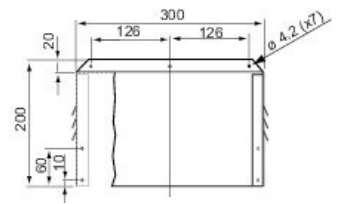

WSD 2-KBR

Artikelnummer: [2729](#)

Variant : Standardvärde

Beskrivning

Regnskydd för motor.

Extra regnskydd för motor vid utomhusmontage. Tillverkad av saltvattenbeständig aluminium. Passande KBR 315/355 2-polig.

Tekniska parametrar

Dimensioner och vikt

Vikt	0,8 kg
------	--------

Dimensioner

Dokument

[Bvd Regnskydd WSD ID3.pdf](#)