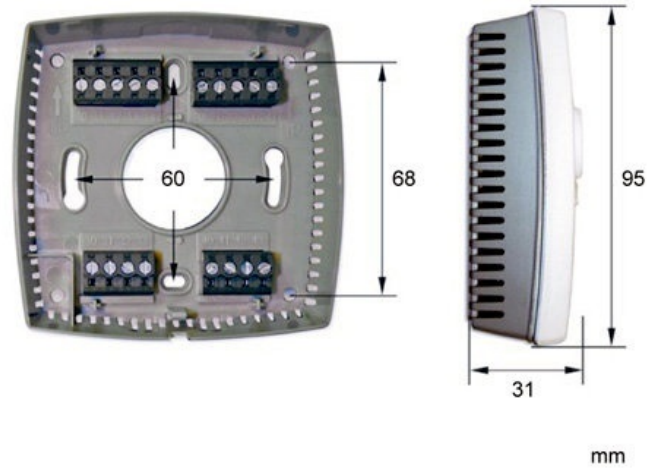

Argus-RC Styrning

Artikelnummer: [2912](#)

Variant : 50/60 Hz

Tekniska parametrar

Installation	
Typ	Temperaturreglering
Nominella data	
Spänning	18 till 30 V
Frekvens	AC
Frekvens	50; 60 Hz
Tillåten omgivningstemperatur	max 50 °C
Max. tillåten omgivande fuktighet	max 90 %RH
Kapslingsklass	IP20
Dimensioner och vikt	
Vikt	0,132 kg

Dimensioner

Tillbehör

[IR24-P Närvarogivare \(6995\)](#)

[TG-UH/PT1000 Utetempg. fasad \(35203\)](#)

[TG-R5/PT1000 Rumsgivare 0-50° \(5404\)](#)

[Transformator 24V/PSS20 \(202692\)](#)

Dokument

[Argus-RC_GB.pdf](#)