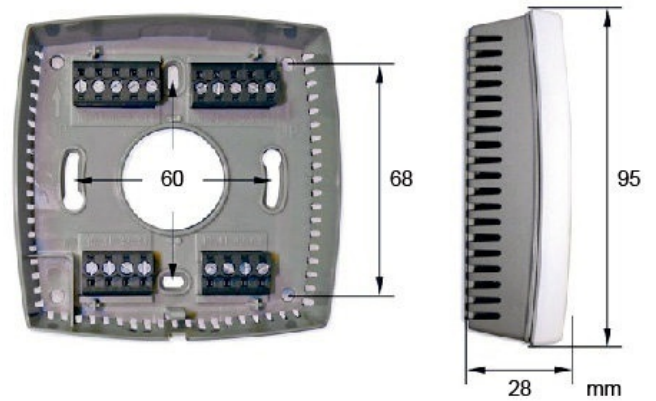

Argus-RC-H Styrning

Artikelnummer: [2914](#)

Variant : 50/60 Hz

Tekniska parametrar

Installation	
Typ	Temperaturreglering
Nominella data	
Spänning	18 till 30 V
Frekvens	AC
Frekvens	50; 60 Hz
Tillåten omgivningstemperatur	max 50 °C
Max. tillåten omgivande fuktighet	max 90 %RH
Kapslingsklass	IP20
Dimensioner och vikt	
Vikt	0,1 kg

Dimensioner

Tillbehör

[IR24-P Närvarogivare \(6995\)](#)

[TG-UH/PT1000 Utetempg. fasad \(35203\)](#)

[TG-R5/PT1000 Rumsgivare 0-50° \(5404\)](#)

[Transformator 24V/PSS20 \(202692\)](#)

Dokument

[Argus-RC-H_GB.pdf](#)