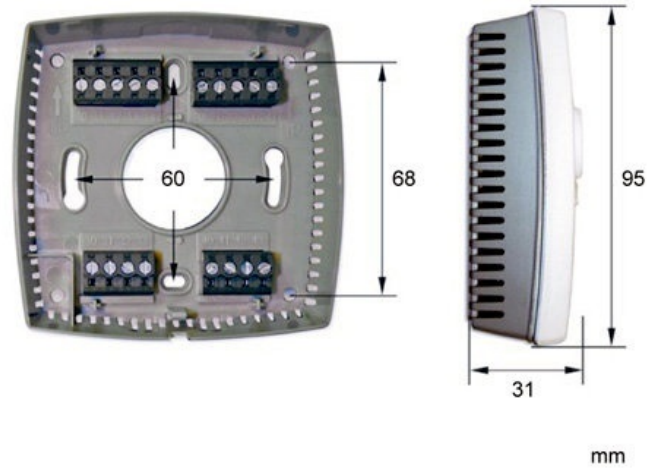

Argus-RC-C3 Styrning

Artikelnummer: [2923](#)

Variant : 50/60 Hz

Tekniska parametrar

Installation	
Typ	Temperaturreglering
Nominella data	
Spänning	18 till 30 V
Frekvens	AC
Frekvens	50; 60 Hz
Tillåten omgivningstemperatur	max 50 °C
Max. tillåten omgivande fuktighet	max 90 %RH
Kapslingsklass	IP20
Dimensioner och vikt	
Vikt	0,12 kg

Dimensioner

Tillbehör

[IR24-P Närvarogivare \(6995\)](#)

[TG-UH/PT1000 Utetempg. fasad \(35203\)](#)

[TG-R5/PT1000 Rumsgivare 0-50° \(5404\)](#)

[Transformator 24V/PSS20 \(202692\)](#)

Dokument

[Argus-RC-C_GB.pdf](#)