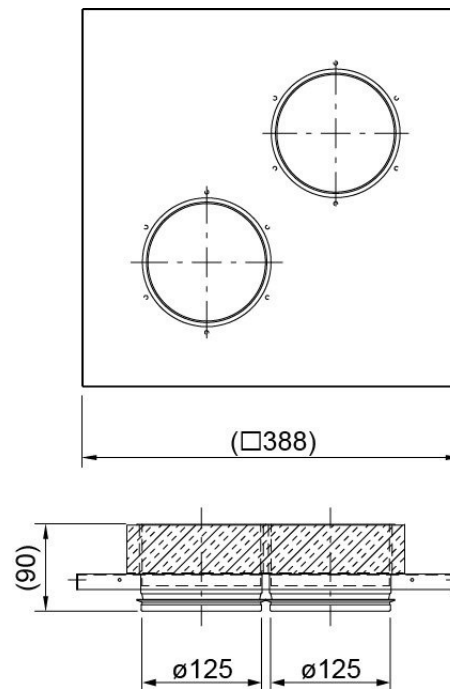

STG Ansl.plåt 125 TG 400-800

Artikelnummer: [4053](#)

Variant : Standardvärde

Beskrivning

Bottenplåt

Tillbehör till TG 400 - 800. Övergång till $\varnothing 125$

Tekniska parametrar

Dimensioner och vikt

Vikt	2,2 kg
------	--------

Dimensioner

Dokument

[Bvd Bottenplåt STG ID2.pdf](#)