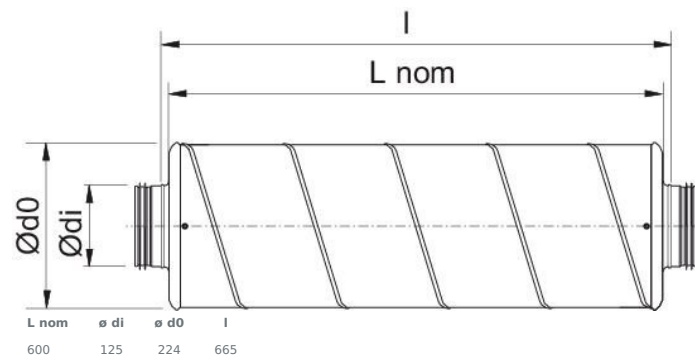

Dimensioner