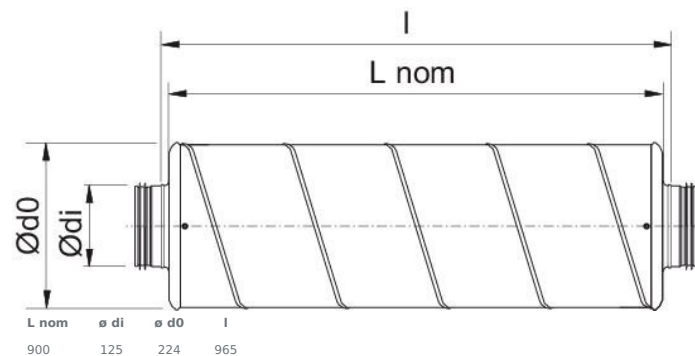

Dimensioner