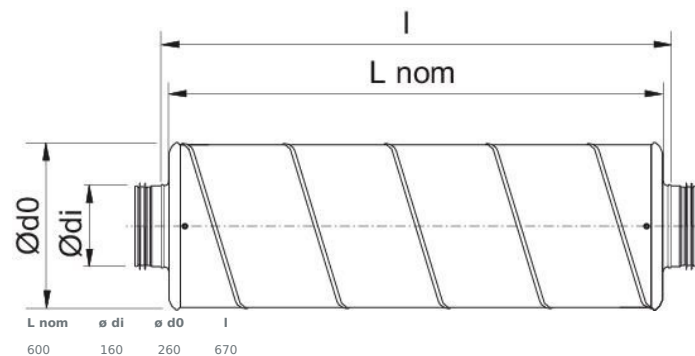

## Tekniska parametrar

Dimensioner och vikt	
Kanalanslutning: cirkulär, insug	160 mm
Kanalanslutning: cirkulär, utblås	160 mm
Vikt	4,7 kg
Andra	
Typ kanalanslutning	Cirkulär

## Dimensioner