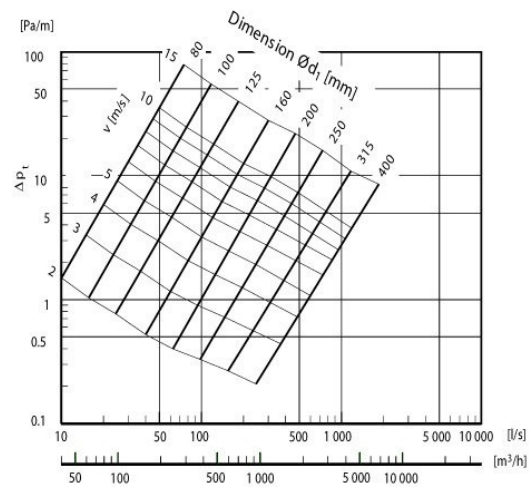

Prestanda

Dokument

[LDC Typgodkännande 2015.pdf](#)

[LDC_LDCB Tillh handlingar TG 0973.pdf](#)

[Bvd Ljuddämpare LDC, LDC-B, LDRC ID5.pdf](#)