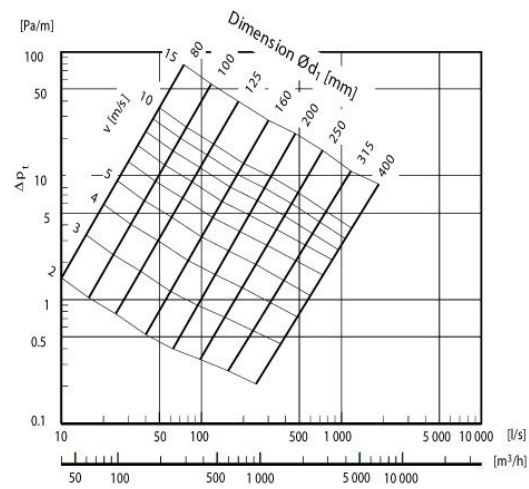

Prestanda

Dokument

[LDC Typgodkännande 2015.pdf](#)

[LDC_LDCB Tillh handlingar TG 0973.pdf](#)

[Bvd Ljuddämpare LDC, LDC-B, LDRC ID5.pdf](#)