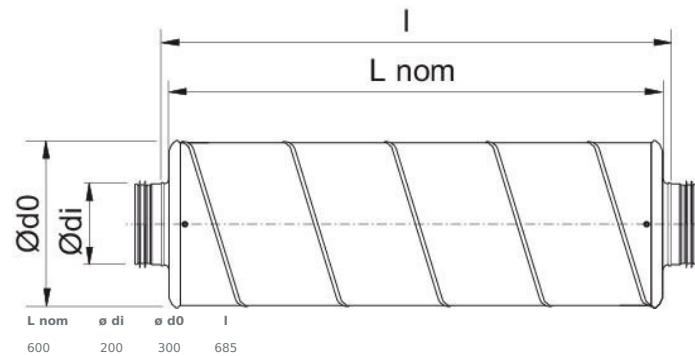

Dimensioner