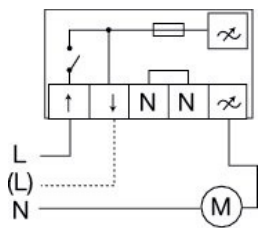

REE 2 Tyristor utanpåliggande

Artikelnummer: 5316

Variante : 230V 1~ 50/60Hz

Beskrivning

Tyristorreglering för AC fläktar

Utanpåliggande montage

En enfastyristor för manuell inställning av fläktvarvtalet. Systemairs fläktar med ytterrotormotor klarar tyristorstyrning. För motorer av andra fabrikat måste tillverkaren rådfrågas. Vid låga fläktvarvtal kan ett visst motorbrum uppstå. För ljudkänsliga anläggningar rekommenderas femstegstransformatörer.

Tekniska parametrar

Nominella data	
Spänning (nominal)	230 V
Frekvens	50; 60 Hz
Fas	1~
Ström	2 A
Skydd/Klassificering	
Kapslingsklass	IP54
Styrenhet och givare	
Rekommenderad säkring	2.5 A
Dimensioner och vikt	
Djup	65 mm
Höjd	82 mm
Bredd	82 mm
Vikt	0,25 kg

Kopplingschema

Heldragen linje L anger inkoppling med brytande funktion på tyristor. Streckad linje (L) anger inkoppling utan brytande funktion.

Dokument

[REE INSTRUKCJA MONTAZU I URUCHOMIENIA 2006-03-01.PDF](#)