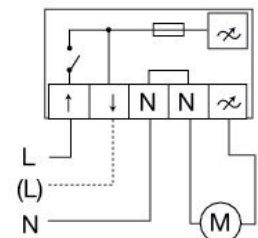

REE 2 Tyristor utanpåliggande

Artikelnummer: 5316

Variante : 230V 1~ 50/60Hz

Beskrivning

Tyristorreglering för AC fläktar

Utanpåliggande montage

En enfastyristor för manuell inställning av fläktvarvtalet. Systemairs fläktar med ytterrotormotor klarar tyristorstyrning. För motorer av andra fabrikat måste tillverkaren rådfrågas. Vid låga fläktvarvtal kan ett visst motorbrum uppstå. För ljudkänsliga anläggningar rekommenderas femstegstransformatörer.

Tekniska parametrar

Nominella data	
Spänning (nominal)	230 V
Frekvens	50; 60 Hz
Fas	1~
Ström	2 A
Skydd/Klassificering	
Kapslingsklass	IP54
Styrenhet och givare	
Rekommenderad säkring	2.5 A
Dimensioner och vikt	
Djup	65 mm
Höjd	82 mm
Bredd	82 mm
Vikt	0,25 kg

Kopplingschema

Heldragen linje L anger inkoppling med brytande funktion på tyristor. Streckad linje (L) anger inkoppling utan brytande funktion.

Dokument

[REE INSTRUKCJA MONTAZU I URUCHOMIENIA 2006-03-01.PDF](#)