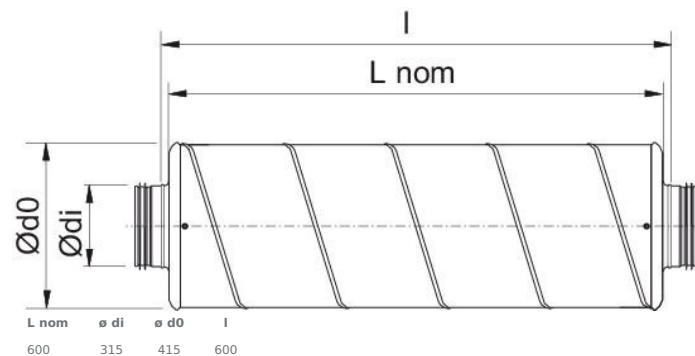

Dimensioner