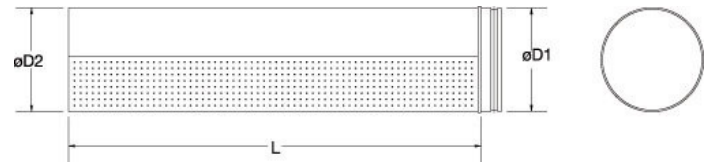

LPS B-250 Botten

Artikelnummer: [6053](#)

Variant : Standardvärde

Tekniska parametrar

Dimensioner och vikt

Vikt 0,45 kg

Dimensioner

	L	øD1	øD2
LPS 160-500	517	159	161
LPS 200-500	517	199	201
LPS 250-500	517	249	251
LPS 315-500	517	314	316
LPS 400-500	517	399	401
LPS 500-500	517	499	501
LPS 160-1000	1012	159	161
LPS 200-1000	1012	199	201
LPS 250-1000	1012	249	251
LPS 315-1000	1012	314	316
LPS 400-1000	1012	399	401
LPS 500-1000	1012	499	501