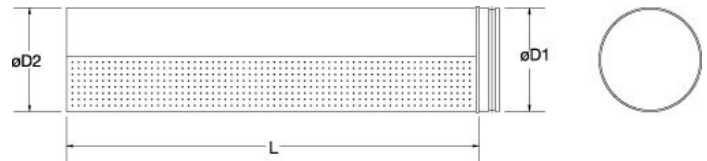

## LPS B-315 Botten

Artikelnummer: [6054](#)

Variant : Standardvärde

### Dimensioner och vikt

Vikt 0,75 kg

## Dimensioner

	L	øD1	øD2
LPS 160-500	517	159	161
LPS 200-500	517	199	201
LPS 250-500	517	249	251
LPS 315-500	517	314	316
LPS 400-500	517	399	401
LPS 500-500	517	499	501
LPS 160-1000	1012	159	161
LPS 200-1000	1012	199	201
LPS 250-1000	1012	249	251
LPS 315-1000	1012	314	316
LPS 400-1000	1012	399	401
LPS 500-1000	1012	499	501