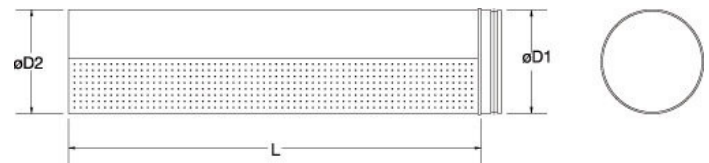

LPS B-500 Botten

Artikelnummer: [6056](#)

Variant : Standardvärde

Tekniska parametrar

Dimensioner och vikt	
Vikt	2,15 kg

Dimensioner

	L	øD1	øD2
LPS 160-500	517	159	161
LPS 200-500	517	199	201
LPS 250-500	517	249	251
LPS 315-500	517	314	316
LPS 400-500	517	399	401
LPS 500-500	517	499	501
LPS 160-1000	1012	159	161
LPS 200-1000	1012	199	201
LPS 250-1000	1012	249	251
LPS 315-1000	1012	314	316
LPS 400-1000	1012	399	401
LPS 500-1000	1012	499	501