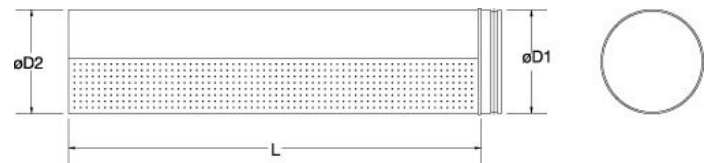

LPS P-200-1000 Passbit

Artikelnummer: [6086](#)

Variant : Standardvärde

Tekniska parametrar

Dimensioner och vikt

Vikt 3,8 kg

Dimensioner

	L	øD1	øD2
LPS-P 160-500	1012	159	161
LPS-P 200-500	1012	199	201
LPS-P 250-500	1012	249	251
LPS-P 315-500	1012	314	316
LPS-P 400-500	1012	399	401
LPS-P 500-500	1012	499	501