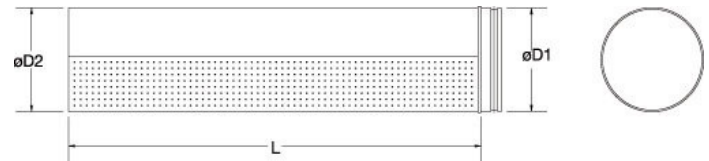

LPS P-250-1000 Passbit

Artikelnummer: [6087](#)

Variant : Standardvärde

Tekniska parametrar

Dimensioner och vikt

Vikt 4,6 kg

Dimensioner

	L	øD1	øD2
LPS-P 160-500	1012	159	161
LPS-P 200-500	1012	199	201
LPS-P 250-500	1012	249	251
LPS-P 315-500	1012	314	316
LPS-P 400-500	1012	399	401
LPS-P 500-500	1012	499	501