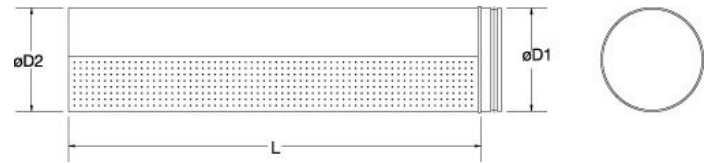

LPS P-315-1000 Passbit

Artikelnummer: [6088](#)

Variant : Standardvärde

Tekniska parametrar

Dimensioner och vikt

Vikt 5,8 kg

Dimensioner

	L	øD1	øD2
LPS-P 160-500	1012	159	161
LPS-P 200-500	1012	199	201
LPS-P 250-500	1012	249	251
LPS-P 315-500	1012	314	316
LPS-P 400-500	1012	399	401
LPS-P 500-500	1012	499	501