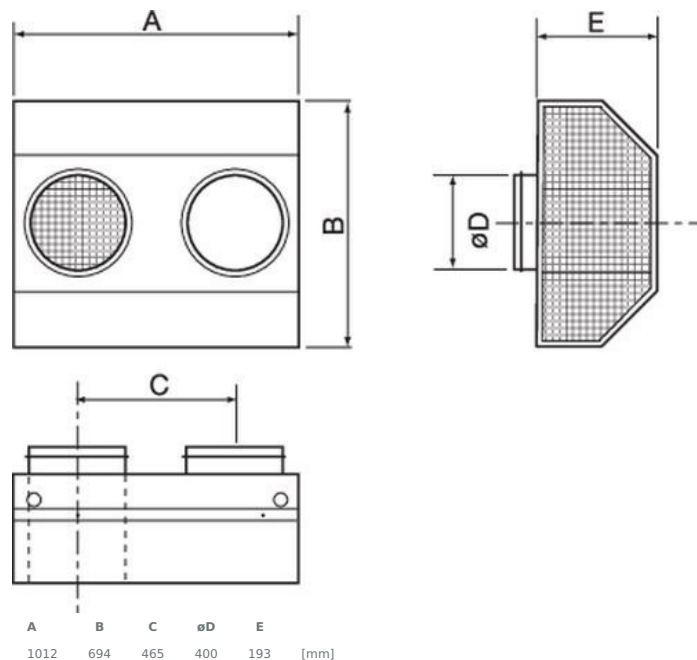

### Dimensioner och vikt

Vikt 15,1 kg

### Dimensioner