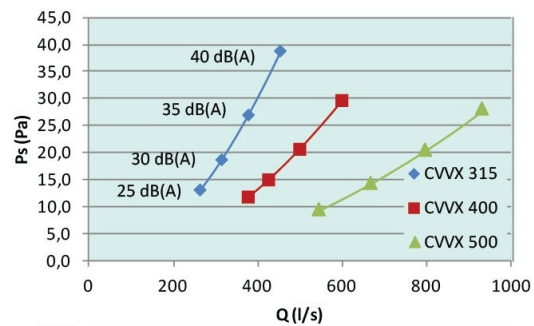

Tekniska parametrar

Dimensioner och vikt

Vikt 24 kg

Dimensioner

Prestanda

Uteluft

Avluft

Dokument