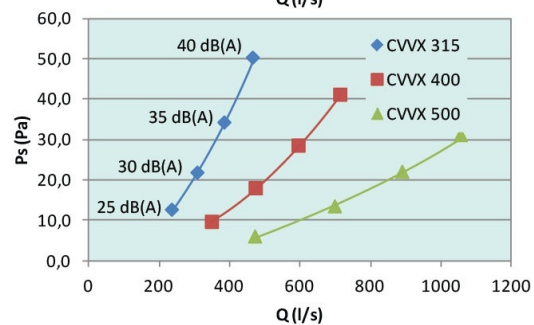

Tekniska parametrar

Dimensioner och vikt

Vikt 24 kg

Dimensioner

Prestanda

Uteluft

Avluft

Dokument