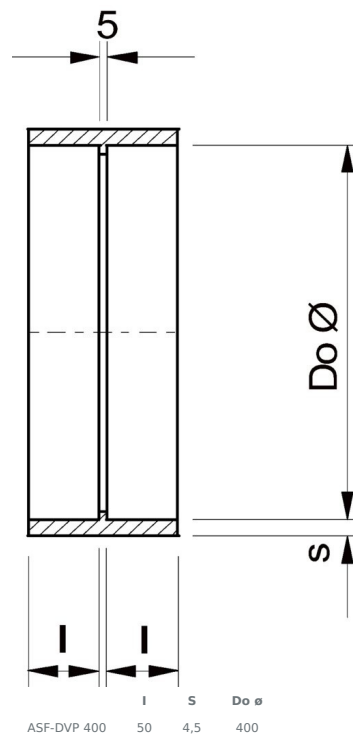

ASF-DVP 400 inloppsfläns

Artikelnummer: [311522](#)

Variant : Standardvärde

Beskrivning

Inloppsfläns för takfläkt DVP

Flänsen är gjord av PP, polypropylen.

Tekniska parametrar

Dimensioner och vikt

Vikt	0,9 kg
------	--------

Dimensioner

Dokument

[Bvd Inloppsfläns ASF-DVP ID2.pdf](#)