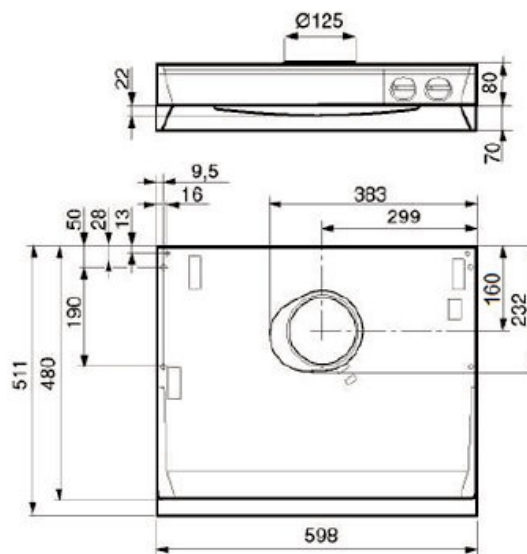

F251-17 Kåpa med trafo (TK/B)

Artikelnummer: 12473

Variant : 230 V 50 Hz

Beskrivning

F 251-17 TK/B är en modern spiskåpa med fast volymdel och rundat glas i fronten, vilket möjliggör bra osuppfångning redan vid låga luftflöden, 75% vid 140 m³/h. Kåpan ger bra belysning över hela arbetsytan tack vare ett kompaktlysrör. Spiskåpan är försedd med ett metallfilter som enkelt rengöres genom att diskas för hand eller i diskmaskin. Den inbyggda transformatorn ger möjlighet till fläkthastighetsreglering i 3 steg och ett timer reglerat spjäll kan ställa in från 5 till 60 minuter. Spjäll, belysning och fläkthastighet regleras via reglage på spiskåpans framkant. Snabbkoppling för el-anslutning ger snabb och enkel anslutning till värmeåtervinningsaggregat eller fläkt...

Hitta mer information i vår webbkatalog

Tekniska parametrar

Produkt	
Spänning (nominal)	230 V
Frekvens	50 Hz
Tillförd effekt	11 W
Färg hölje	
Färg hölje	Vit
Dimensioner och vikt	
Vikt	8,8 kg
Inkoppling	
Diameter anslutning	125 mm

Dimensioner

Dokument

F251_17 TK_B.PDF

Bvd Spiskåpa F251-10, F251-14, F251-16, F251-17, 602-12 ID5.pdf

F 251-17 WD.PDF