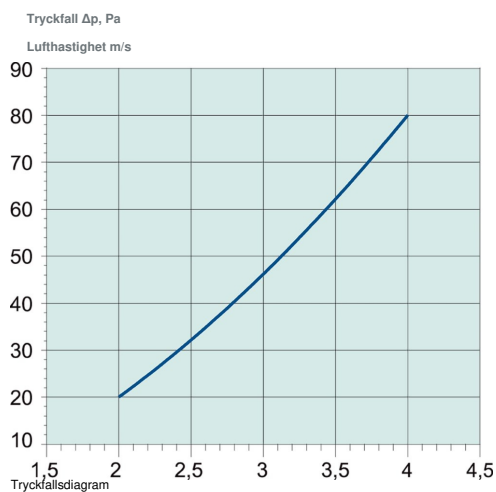

DE 50x25 Droppavsk. PGK/DXRE

Artikelnummer: 7035

Variant : Standardvärde

Beskrivning

Droppavskiljare DE för montering i kanalkylare PGK/DXRE.

Tekniska parametrar

Dimensioner och vikt	
Kanaldimension, inlopp (höjd x bredd)	250 x 500 mm
Kanaldimension, utlopp (höjd x bredd)	250 x 500 mm
Vikt	2,8 kg
Andra	
Kanalbatteri kyla/värme	Droppavskiljare
Typ kanalanslutning	Rektangulär

Dimensioner

	B	H
DE 40x20 PGK/DXRE	426	208
DE 50x25 PGK/DXRE	526	258
DE 50x30 PGK/DXRE	526	308
DE 50x40 PGK/DXRE	526	390
DE 60x30 PGK/DXRE	626	308
DE 60x35 PGK/DXRE	626	358
DE 70x40 PGK/DXRE	726	390
DE 80x40 PGK/DXRE	826	390
DE 80x50 PGK/DXRE	826	482
DE 100x50 PGK/DXRE	1026	482
DE 120x60 PGK/DXRE	1229	634

Prestanda