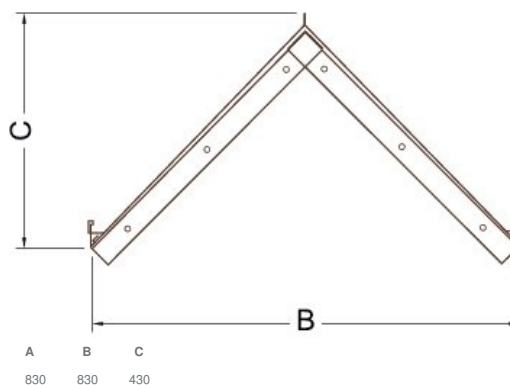

### Beskrivning

Backspjäll för SSG/SE takgenomföring.

#### Dimensioner och vikt

Vikt	4 kg
------	------

### Dimensioner