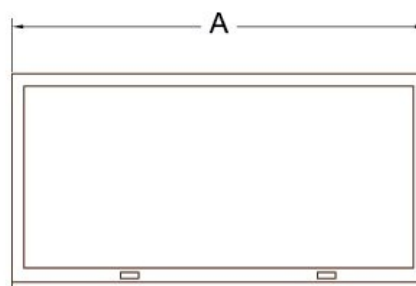

### Beskrivning

Backspjäll för SSG/SE takgenomföring.

#### Dimensioner och vikt

Vikt	4 kg
------	------

### Dimensioner