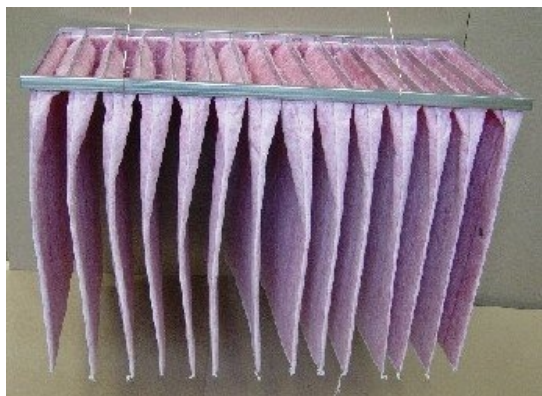

BFK 100-50 ePM1 60% filter

Artikelnummer: 30241

Variant : Standardvärde

Beskrivning

Påsfilter till FFK, se Specifikationer för storlek och filterklass.

Tekniska parametrar

Filter	
Använd för	FFK 100-50
Antal filter som krävs	1 pcs/unit
Antal påsar	14 st
Filterklass	ePM1 60%
Dimensioner och vikt	
Djup	635 mm
Höjd	490 mm
Bredd	985 mm
Vikt	2,8 kg